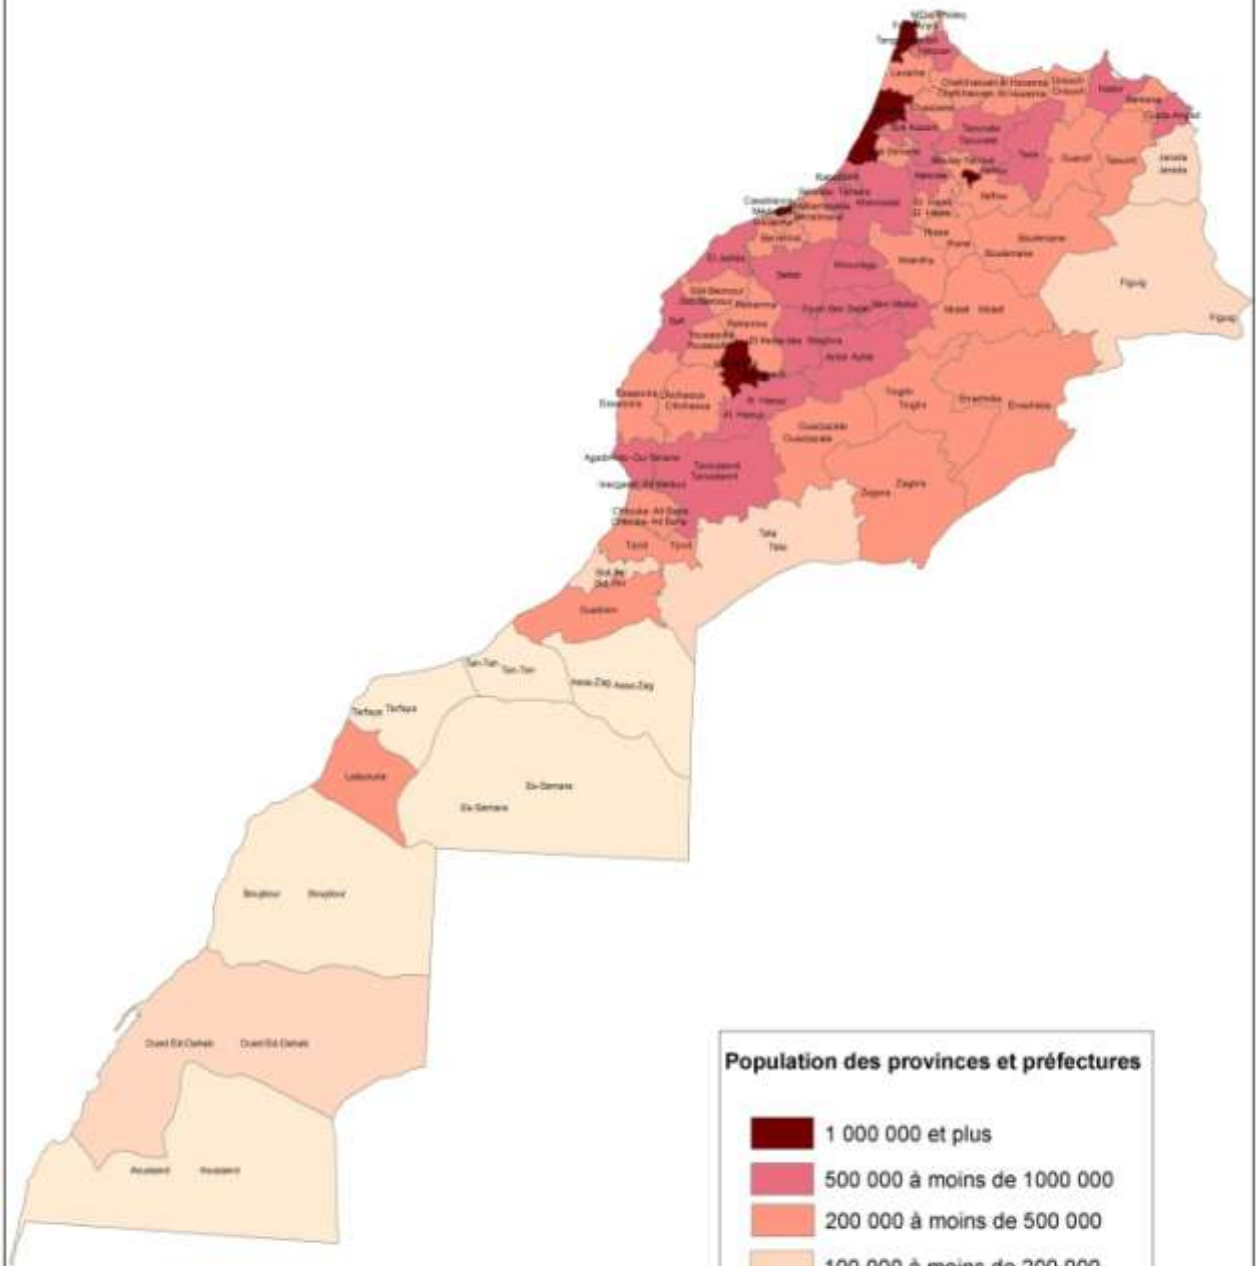

Cartes thématiques

Population selon les provinces et préfectures du Royaume (RGPH 2014)

Densité de la Population selon les provinces et préfecture du Royaume (RGPH 2014)

Population des Provinces & Taux d'urbanisation dans la Région de l'Oriental
سكان الجهة الشرقية و نسبة التمدن حسب العمالات والأقاليم
(RGPH 2014)

Population des communes de la Région de l'Oriental

سكان الجهة الشرقية حسب الجماعات
(RGPH 2014)

POPULATION	
	Moins de 10 000
	10 000 à moins de 20 000
	20 000 à moins de 50 000
	50 000 à moins de 100 000
	100 000 à moins de 200 000
	200 000 à moins de 400 000
	Supérieur à 400 000