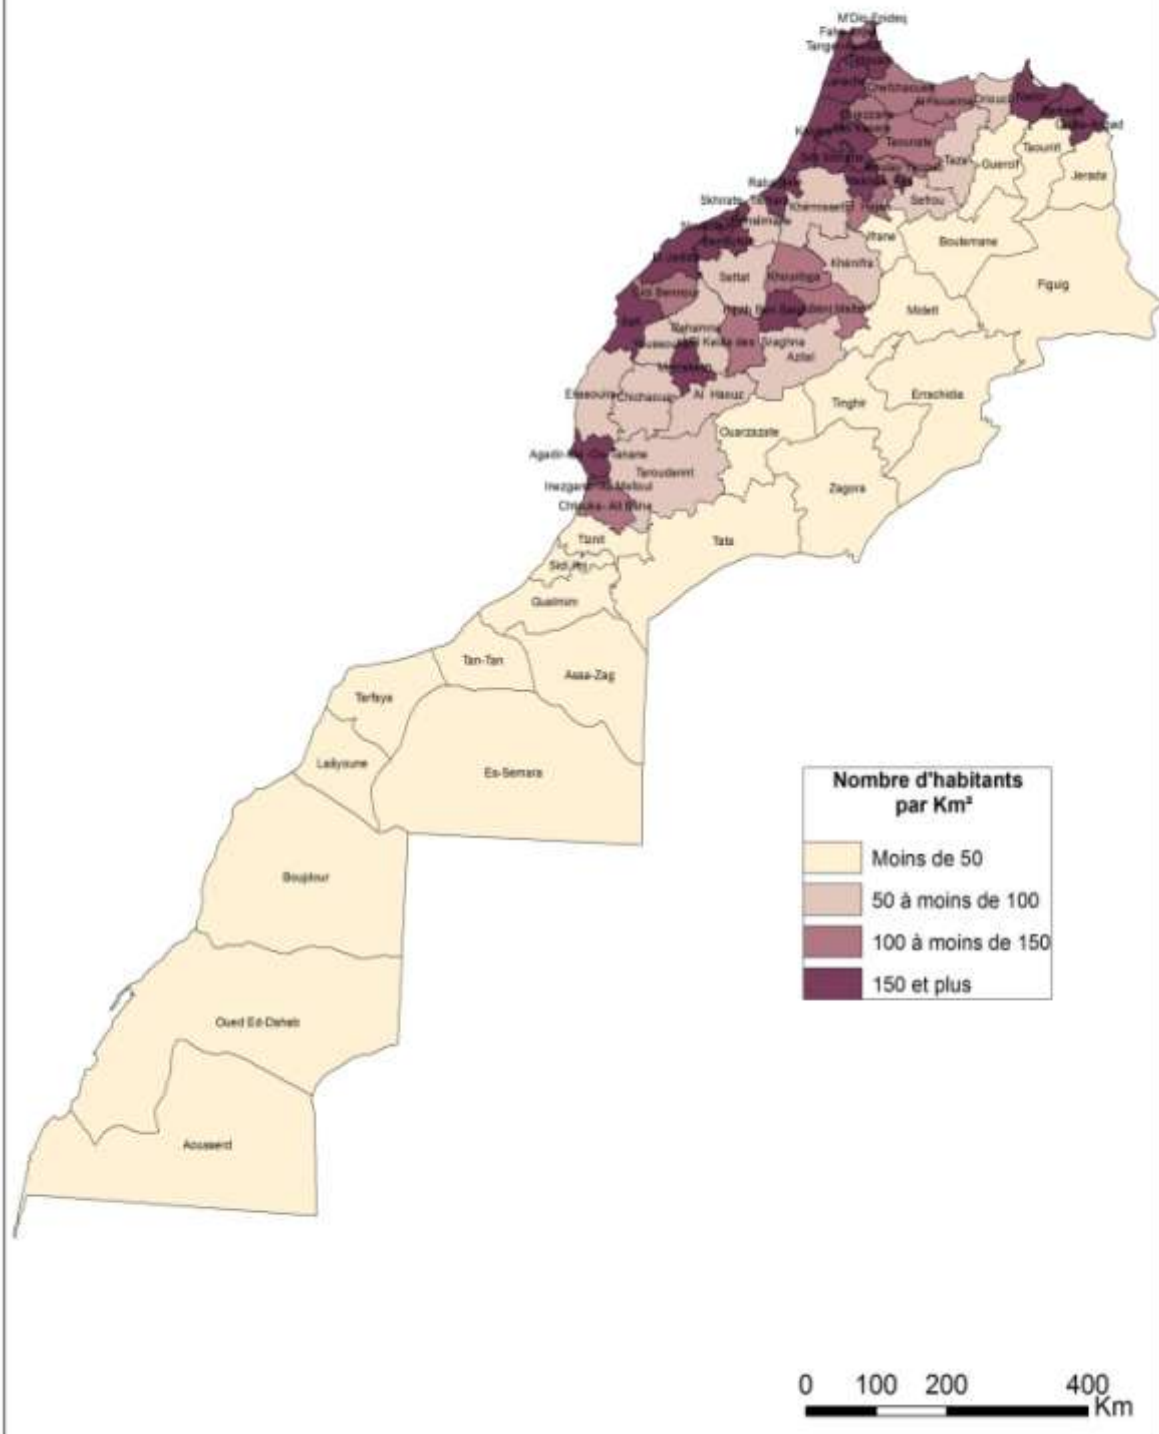

Cartes thématiques

Population selon les provinces et préfectures du Royaume (RGPH 2014)

Densité de la Population selon les provinces et préfecture du Royaume (RGPH 2014)

Population des Provinces & Taux d'urbanisation dans la Région de l'Oriental
سكان الجهة الشرقية و نسبة التمدن حسب العمالات والأقاليم
(RGPH 2014)

Population des communes de la Région de l'Oriental

سكان الجهة الشرقية حسب الجماعات
(RGPH 2014)

POPULATION	
	Moins de 10 000
	10 000 à moins de 20 000
	20 000 à moins de 50 000
	50 000 à moins de 100 000
	100 000 à moins de 200 000
	200 000 à moins de 400 000
	Supérieur à 400 000