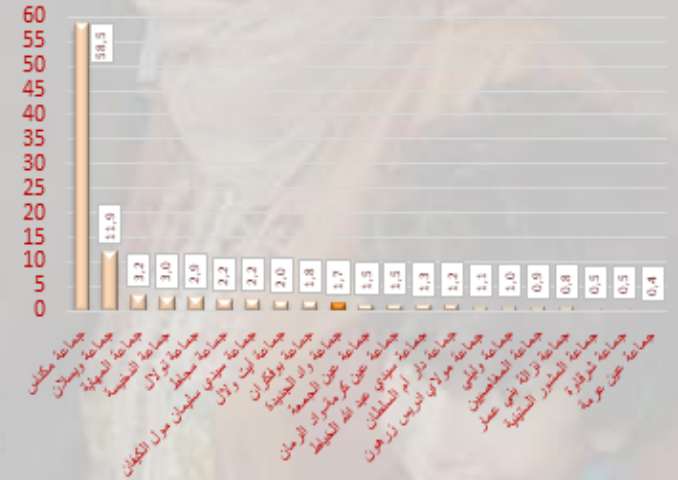

الوزن الديموغرافي

تطور مؤشر الوزن الديموغرافي (%)

إحصاء 2024	إحصاء 2014	الجماعة الترابية
1,7	1,8	جماعة واد الجديدة

المصدر: الإحصاء العام للسكان والسكنى 2014 و2024.

الوزن الديموغرافي حسب الجماعات خلال إحصاء 2024 (%)