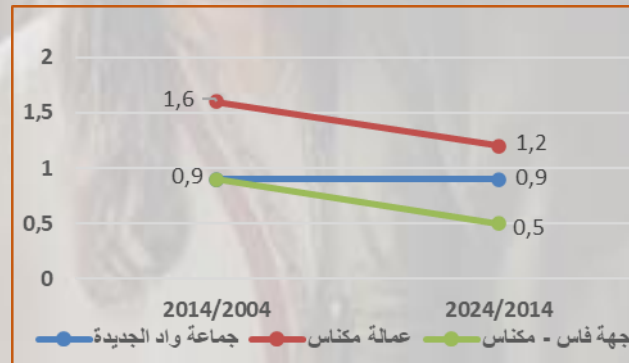

تطور معدل النمو السنوي للسكان (%)