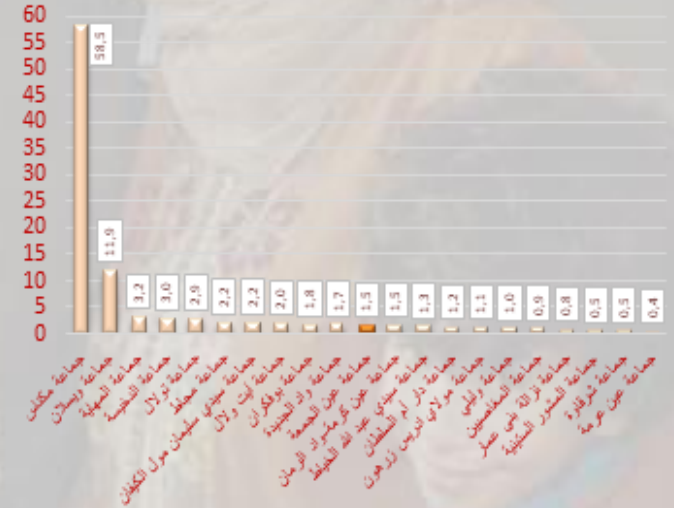

## الوزن الديموغرافي

تطور مؤشر الوزن الديموغرافي (%)

إحصاء 2024	إحصاء 2014	الجماعة الترابية
1,5	1,8	جماعة عين الجمعة

المصدر: الإحصاء العام للسكان والسكنى 2014 و2024.

الوزن الديموغرافي حسب الجماعات خلال إحصاء 2024 (%)