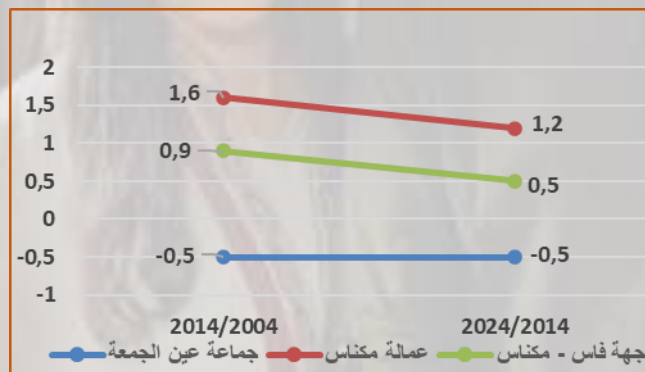

تطور معدل النمو السنوي للسكان (%)

حسب المرسوم رقم 2.24.1009 المحدد للسكان القانونيين للمملكة المغربية موزعين حسب الجهات والأقاليم والعمالات والجماعات، حسب نتائج الإحصاء العام للسكان والسكنى لسنة 2024، بلغ عدد السكان القانونيين لجماعة عين الجمعة 14 557 نسمة في فاتح شتنبر 2024، (منهم 14 553 مغربي و 4 أجنبي) أي بانخفاض إجمالي بلغ 708 نسمة ما بين سنتي 2014 و2024.

السكان القانونيين

الجماعة الترابية	إحصاء 2014	إحصاء 2024	التطور الإجمالي 2014/2024
جماعة عين الجمعة	15 265	14 557	- 708
عمالة مكناس	835 695	942 945	107 250

المصدر: الإحصاء العام للسكان والسكنى 2014 و2024.

متوسط عدد أفراد الأسرة هو مقياس إحصائي يُستخدم لاحتساب العدد المتوسط للأشخاص الذين يشكلون الأسرة في المجتمع أو في مجموعة معينة. وهو حاصل مجموع عدد أفراد الأسر في مجموعة معينة على مجموع عدد الأسر في نفس المجموعة.

معدل النمو السنوي للسكان: هو مقياس يستخدم لحساب معدل التغير السنوي في عدد السكان على مدى فترة معينة

السكان القانونيون: يتكون السكان القانونيون من السكان البلديين والسكان المحسوبين على حدة، ويضم السكان البلديون مجموع الأشخاص المقيمين بصفة اعتيادية بالمملكة (لدة تفوق أو يحتمل أن تفوق 6 أشهر)