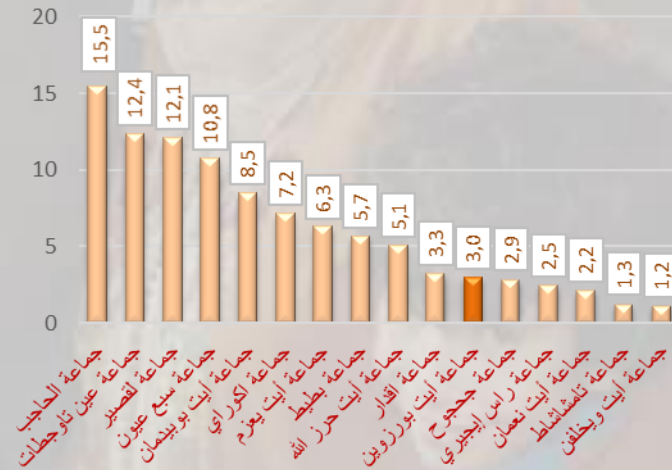

## النتائج الأولية جماعة أيت بورزوين

## الوزن الديموغرافي

تطور مؤشر الوزن الديموغرافي (%)

إحصاء 2024	إحصاء 2014	الجماعة الترابية
3,0	3,4	جماعة أيت بورزوين

المصدر: الإحصاء العام للسكان والسكنى 2014 و2024.

الوزن الديموغرافي حسب الجماعات خلال إحصاء 2024 (%)