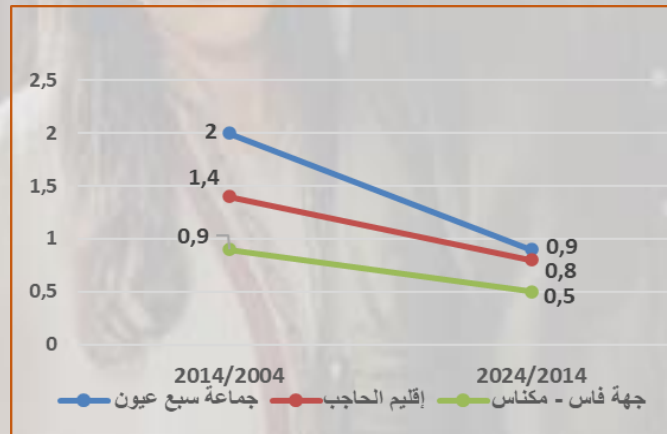

28 736 نسمة إحصاء 2024

0,9%

6 926 أسرة إحصاء 2024

تطور عدد الأسر

الجماعة الترابية	إحصاء 2014	إحصاء 2024	التطور الإجمالي 2024/2014
جماعة سبع عيون	5 570	6 926	1 356
إقليم الحاجب	53 230	66 258	13 028

المصدر: الإحصاء العام للسكان والسكنى 2014 و2024.

تطور متوسط عدد أفراد الأسرة

الجماعة الترابية	إحصاء 2014	إحصاء 2024
جماعة سبع عيون	4,7	4,1
إقليم الحاجب	4,6	4,0

المصدر: الإحصاء العام للسكان والسكنى 2014 و2024.

تطور معدل النمو السنوي للسكان (%)

حسب المرسوم رقم 2.24.1009 المحدد للسكان القانونيين للمملكة المغربية موزعين حسب الجهات والأقاليم والعمالات والجماعات، حسب نتائج الإحصاء العام للسكان والسكنى لسنة 2024، بلغ عدد السكان القانونيين لجماعة سبع عيون 28 736 نسمة في فاتح شتنبر 2024، (منهم 28 731 مغربي و5 أجنبي) أي بزيادة إجمالية بلغت 2 459 نسمة ما بين سنتي 2014 و2024.