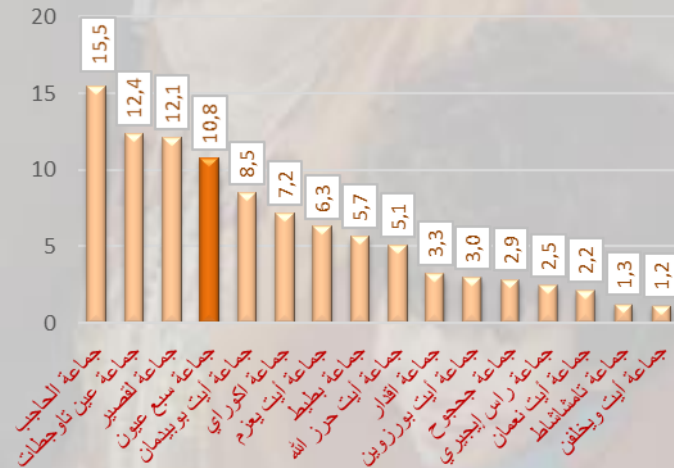

الوزن الديموغرافي

تطور مؤشر الوزن الديموغرافي (%)

إحصاء 2024	إحصاء 2014	الجماعة الترابية
10,8	10,6	جماعة سبع عيون

المصدر: الإحصاء العام للسكان والسكنى 2014 و2024.

الوزن الديموغرافي حسب الجماعات خلال إحصاء 2024 (%)