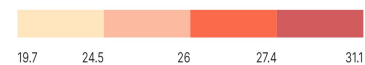

Ancienneté du logement - Entre 10 et 19 ans (%): Ensemble

Ancienneté du logement - Entre 10 et 19 ans (%): Ensemble

Informations sur la carte

- Niveau géographique :
 - Royaume du Maroc
- Région :
 - Région Fès-Meknès
- Province :
 - Province Ifrane
- Indicateur :
 - Ancienneté du logement - Entre 10 et 19 ans (%): Ensemble
- Filtre sur les valeurs :
 - Les zones géographiques affichées sur la carte ont des valeurs de l'indicateur comprises entre 19 et 32.