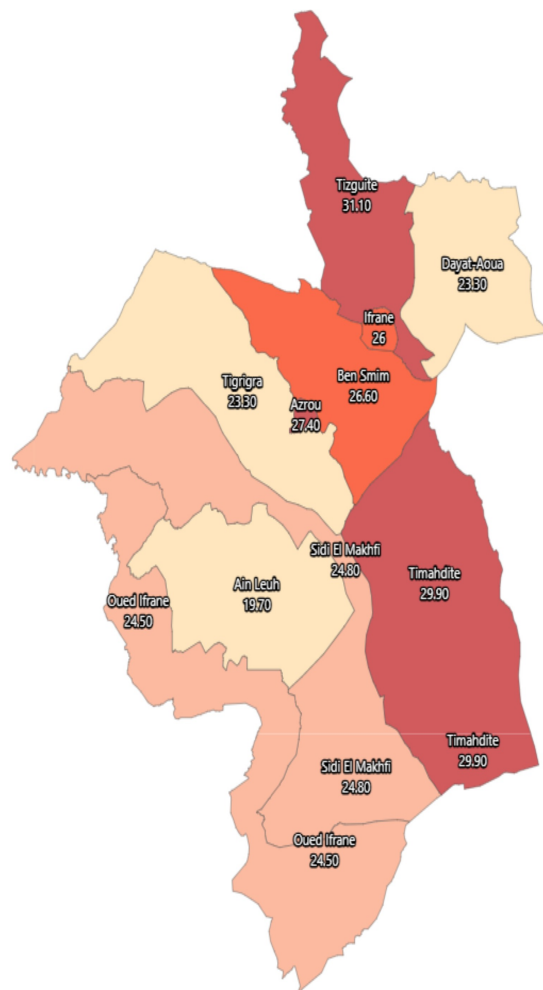

Ancienneté du logement - Entre 10 et 19 ans (%): Ensemble

Ancienneté du logement - Entre 10 et 19 ans (%): Ensemble

Informations sur la carte

- Niveau géographique :
 - Royaume du Maroc
- Région :
 - Région Fès-Meknès
- Province :
 - Province Ifrane
- Indicateur :
 - Ancienneté du logement - Entre 10 et 19 ans (%): Ensemble
- Filtre sur les valeurs :
 - Les zones géographiques affichées sur la carte ont des valeurs de l'indicateur comprises entre 19 et 32.