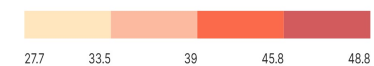

## Ancienneté du logement - Entre 20 et 49 ans (%): Ensemble

Ancienneté du logement - Entre 20 et 49 ans (%): Ensemble

Ancienneté du logement -  
 Entre 20 et 49 ans (%):  
 Ensemble

- Filtre sur les valeurs :

Les zones géographiques  
 affichées sur la carte ont des  
 valeurs de l'indicateur  
 comprises entre 27 et 49.