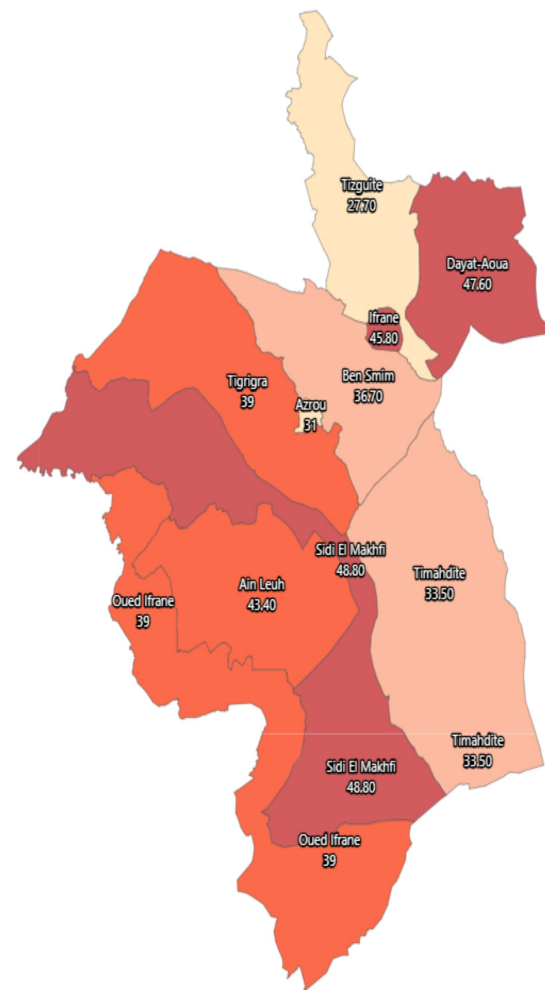

## Ancienneté du logement - Entre 20 et 49 ans (%): Ensemble

Ancienneté du logement - Entre 20 et 49 ans (%): Ensemble

### Informations sur la carte

- Niveau géographique :

- Royaume du Maroc

- Région :

- Région Fès-Meknès

- Province :

- Province Ifrane

- Indicateur :

Ancienneté du logement -  
 Entre 20 et 49 ans (%):  
 Ensemble

- Filtre sur les valeurs :

Les zones géographiques  
 affichées sur la carte ont des  
 valeurs de l'indicateur  
 comprises entre 27 et 49.