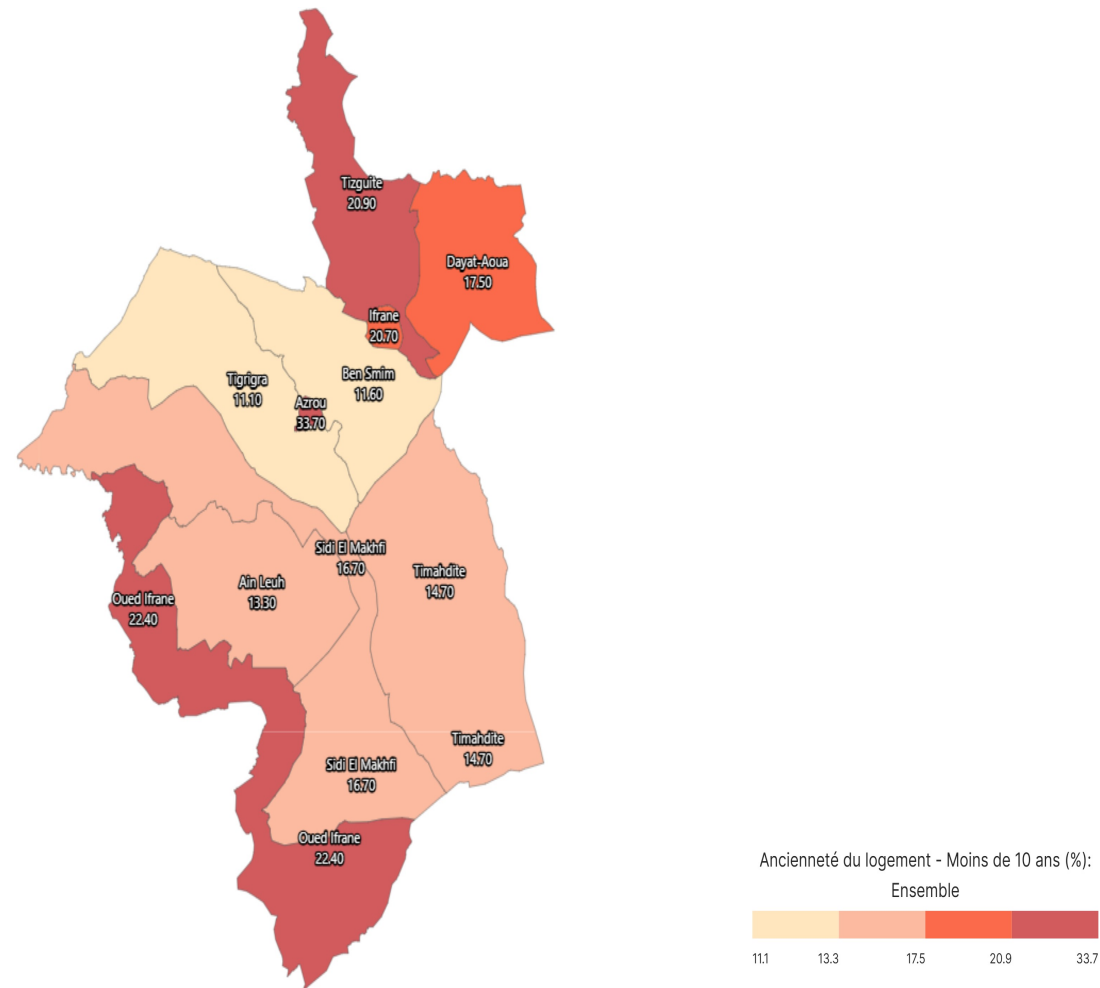

Ancienneté du logement - Moins de 10 ans (%): Ensemble

Informations sur la carte

- Niveau géographique :
 - Royaume du Maroc
- Région :
 - Région Fès-Meknès
- Province :
 - Province Ifrane
- Indicateur :
 - Ancienneté du logement - Moins de 10 ans (%): Ensemble
- Filtre sur les valeurs :
 - Les zones géographiques affichées sur la carte ont des valeurs de l'indicateur comprises entre 11 et 34.