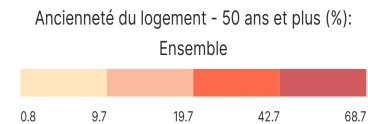

Ancienneté du logement - 50 ans et plus (%): Ensemble

Informations sur la carte

- Niveau géographique :
 - Royaume du Maroc
- Région :
 - Région Fès-Meknès
- Province :
 - Province Meknès
- Indicateur :
 - Ancienneté du logement - 50 ans et plus (%): Ensemble
- Filtre sur les valeurs :
 - Les zones géographiques affichées sur la carte ont des valeurs de l'indicateur comprises entre 0 et 69.