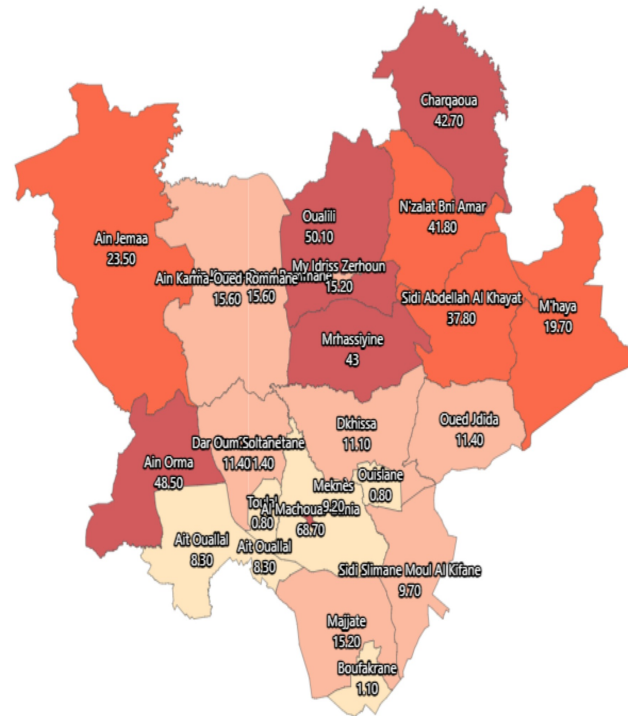

Ancienneté du logement - 50 ans et plus (%): Ensemble

Informations sur la carte

- Niveau géographique :
 - Royaume du Maroc
- Région :
 - Région Fès-Meknès
- Province :
 - Province Meknès
- Indicateur :
 - Ancienneté du logement - 50 ans et plus (%): Ensemble
- Filtre sur les valeurs :
 - Les zones géographiques affichées sur la carte ont des valeurs de l'indicateur comprises entre 0 et 69.