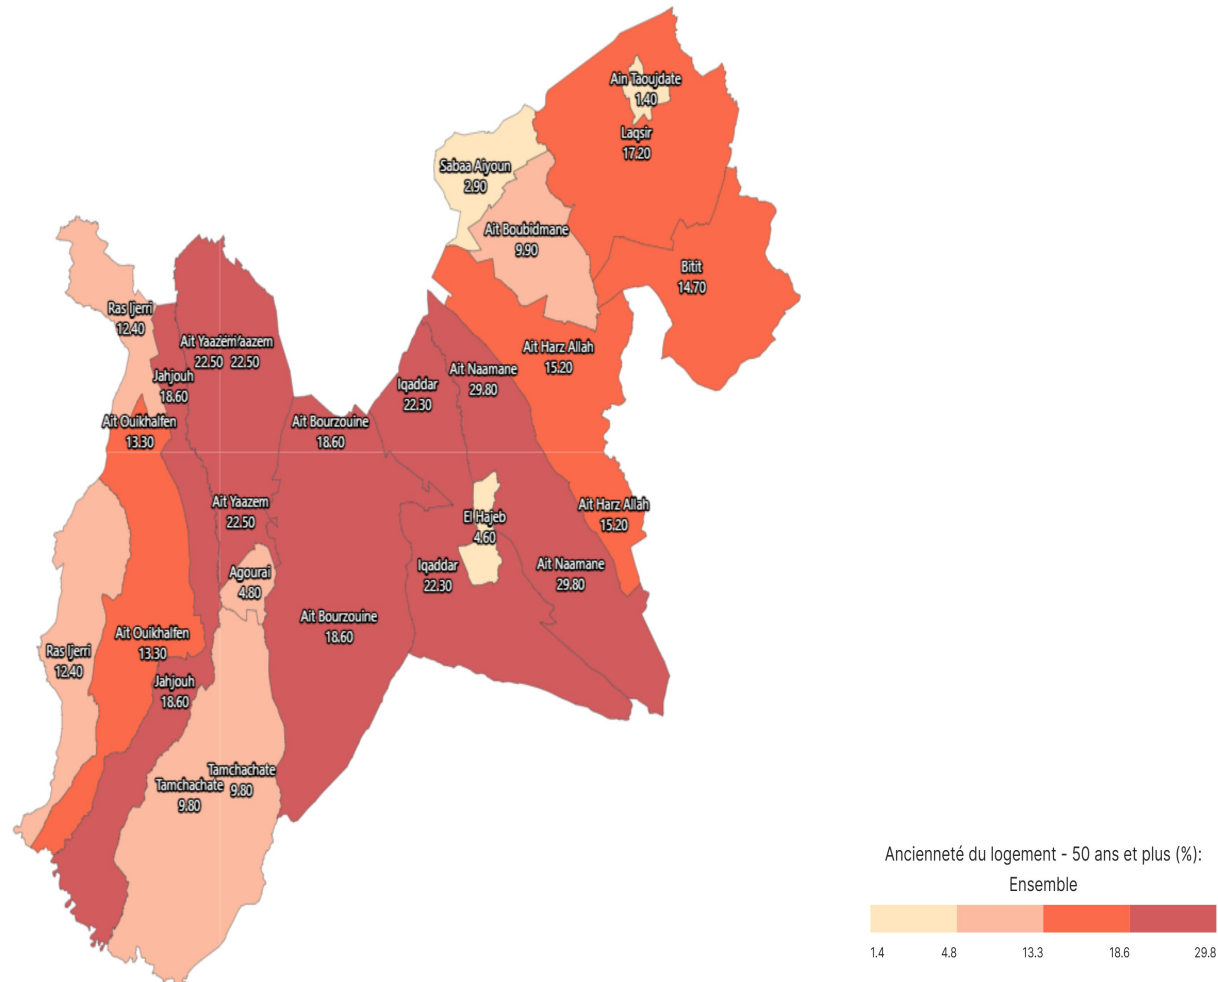

Ancienneté du logement - 50 ans et plus (%): Ensemble

Informations sur la carte

- Niveau géographique :
 - Royaume du Maroc
- Région :
 - Région Fès-Meknès
- Province :
 - Province El Hajeb
- Indicateur :
 - Ancienneté du logement - 50 ans et plus (%): Ensemble
- Filtre sur les valeurs :
 - Les zones géographiques affichées sur la carte ont des valeurs de l'indicateur comprises entre 1 et 30.