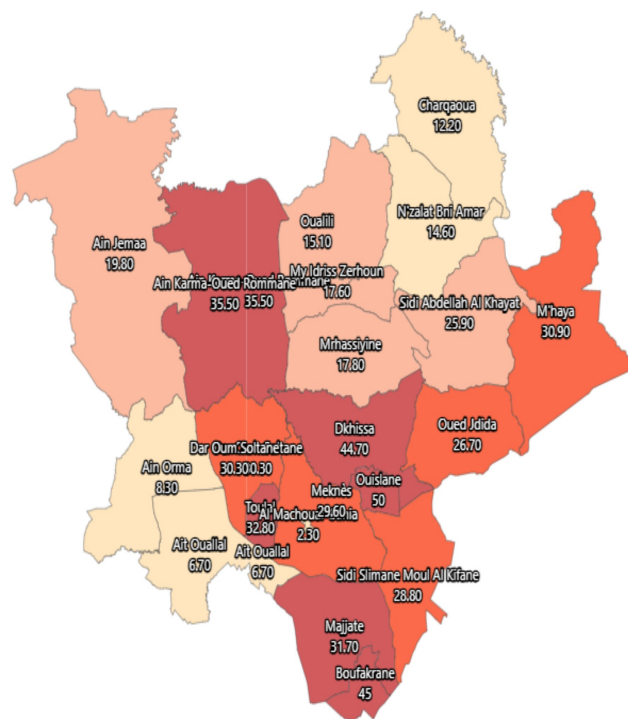

Ancienneté du logement - Entre 10 et 19 ans (%): Ensemble

Ancienneté du logement - Entre 10 et 19 ans (%):
 Ensemble

Informations sur la carte

- Niveau géographique :
 - Royaume du Maroc
- Région :
 - Région Fès-Meknès
- Province :
 - Province Meknès
- Indicateur :
 - Ancienneté du logement - Entre 10 et 19 ans (%): Ensemble
- Filtre sur les valeurs :
 - Les zones géographiques affichées sur la carte ont des valeurs de l'indicateur comprises entre 2 et 50.