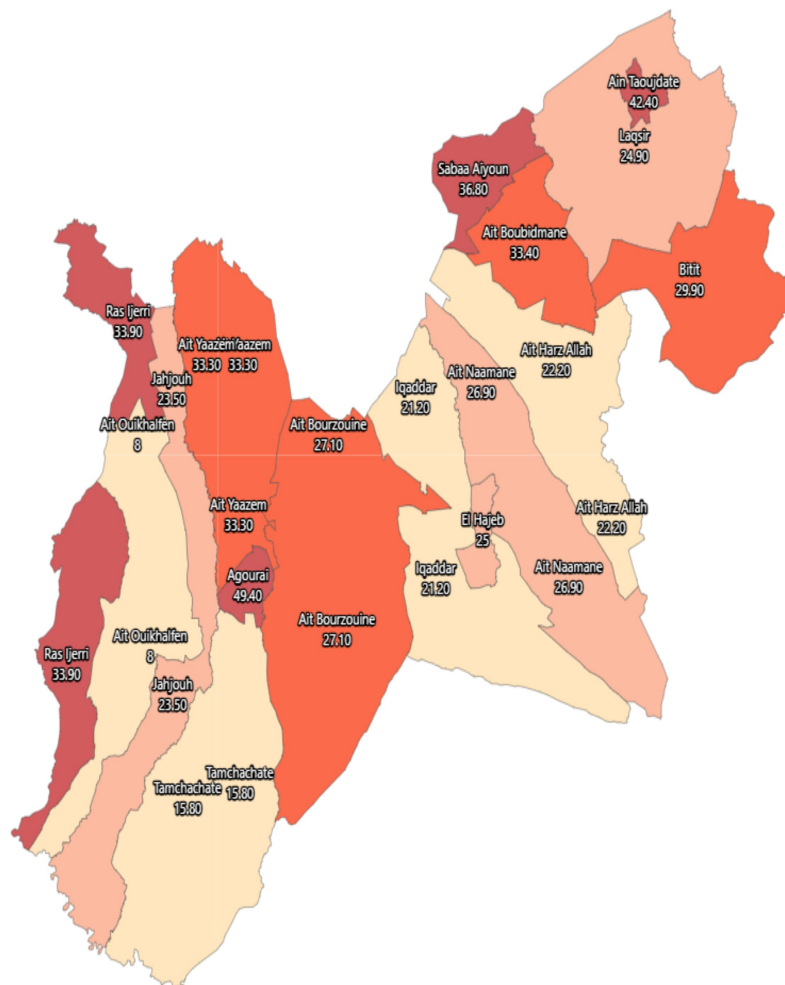

Ancienneté du logement - Entre 10 et 19 ans (%): Ensemble

Ancienneté du logement - Entre 10 et 19 ans (%): Ensemble

Informations sur la carte

- Niveau géographique :

- Royaume du Maroc

- Région :

- Région Fès-Meknès

- Province :

- Province El Hajeb

- Indicateur :

Ancienneté du logement -
 Entre 10 et 19 ans (%):
 Ensemble

- Filtre sur les valeurs :

Les zones géographiques
 affichées sur la carte ont des
 valeurs de l'indicateur
 comprises entre undefined et
 undefined.