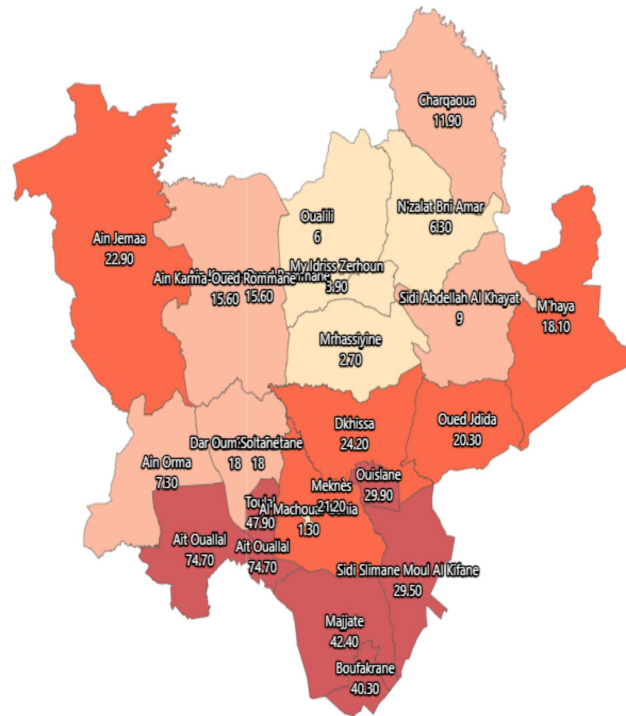

Ancienneté du logement - Moins de 10 ans (%): Ensemble

Informations sur la carte

- Niveau géographique :

- Royaume du Maroc

- Région :

- Région Fès-Meknès

- Province :

- Province Meknès

- Indicateur :

Ancienneté du logement - Moins de 10 ans (%): Ensemble

- Filtre sur les valeurs :

Les zones géographiques affichées sur la carte ont des valeurs de l'indicateur comprises entre 1 et 75.