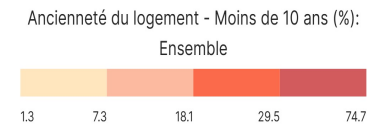

Ancienneté du logement - Moins de 10 ans (%): Ensemble

Informations sur la carte

- Niveau géographique :

- Royaume du Maroc

- Région :

- Région Fès-Meknès

- Province :

- Province Meknès

- Indicateur :

Ancienneté du logement - Moins de 10 ans (%): Ensemble

- Filtre sur les valeurs :

Les zones géographiques affichées sur la carte ont des valeurs de l'indicateur comprises entre 1 et 75.