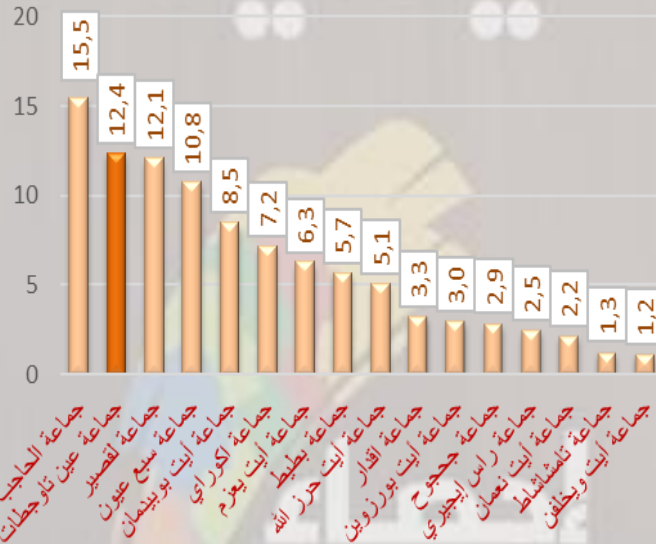

الجماعة الترابية	إحصاء 2014	إحصاء 2024
جماعة عين تاوجطات	4,4	4,0
إقليم الحجاب	4,6	4,0

المصدر: الإحصاء العام للسكان والسكنى 2014 و2024.

قيمة بلادنا سكانها

2024

قيمة بلادنا سكانها

المديرية الإقليمية للتخطيط بمكناس،

زنقة محمد المكناسي المدينة الجديدة BP S35

05.35.52.22.43 05.35.52.35.93/94

متوسط عدد أفراد الأسرة هو مقياس إحصائي يُستخدم لاحتساب العدد المتوسط للأشخاص الذين يشكلون الأسرة في المجتمع أو في مجموعة معينة. وهو حاصل مجموع عدد أفراد الأسر في مجموعة معينة على مجموع عدد الأسر في نفس المجموعة.

الوزن الديموغرافي

تطور مؤشر الوزن الديموغرافي (%)

إحصاء 2024	إحصاء 2014	الجماعة الترابية
12,4	11,5	جماعة عين تاوجطات

المصدر: الإحصاء العام للسكان والسكنى 2014 و2024.

الوزن الديمغرافي حسب الجماعات خلال إحصاء 2024 (%)