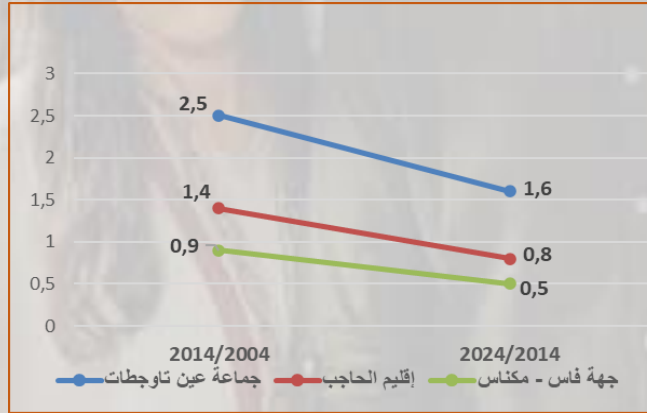

الوزن الديموغرافي

تطور مؤشر الوزن الديموغرافي (%)

إحصاء 2024	إحصاء 2014	الجماعة الترابية
12,4	11,5	جماعة عين تاوجطات

المصدر: الإحصاء العام للسكان والسكنى 2014 و2024.

الوزن الديمغرافي حسب الجماعات خلال إحصاء 2024 (%)

معدل النمو السكاني

1,6%

تطور معدل النمو السنوي للسكان (%)

السكان القانونيون

33 055 نسمة

حسب المرسوم رقم 2.24.1009 المحدد للسكان القانونيين للمملكة المغربية موزعين حسب الجهات والأقاليم والعمالات والجماعات، حسب نتائج الإحصاء العام للسكان والسكنى لسنة 2024، بلغ عدد السكان القانونيين لجماعة عين تاوجطات 33 055 نسمة في فاتح شتنبر 2024، (منهم 33 047 مغربي و8 أجنبي) أي بزيادة إجمالية بلغت 4 767 نسمة ما بين سنتي 2014 و2024.