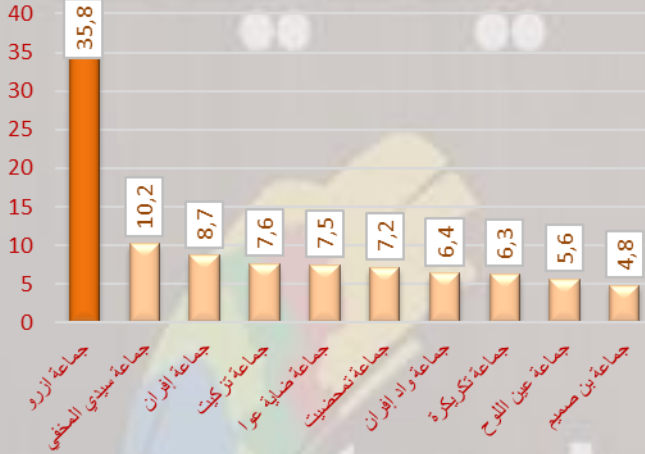

المديرية الإقليمية للتخطيط بمكناس،

زنقة محمد المكناسي المدينة الجديدة S35 BP

05.35.52.22.43 05.35.52.35.93/94

الوزن الديموغرافي

تطور مؤشر الوزن الديموغرافي (%)

إحصاء 2024	إحصاء 2014	الجماعة الترابية
35,8	35,0	جماعة ازرو

المصدر: الإحصاء العام للسكان والسكنى 2014 و2024.

الوزن الديموغرافي حسب الجماعات خلال إحصاء 2024 (%)

معدل النمو السكاني

0,6 %

تطور معدل النمو السنوي للسكان (%)

السكان القانونيون

57 657 نسمة

حسب المرسوم رقم 2.24.1009 المحدد للسكان القانونيين للمملكة المغربية موزعين حسب الجهات والأقاليم والعمالات والجماعات، حسب نتائج الإحصاء العام للسكان والسكنى لسنة 2024، بلغ عدد السكان القانونيين لجماعة ازرو 57 657 نسمة في فاتح شتنبر 2024، (منهم 57 630 مغربي و 27 أجنبي) أي بزيادة إجمالية بلغت 3 307 نسمة ما بين سنتي 2014 و2024.