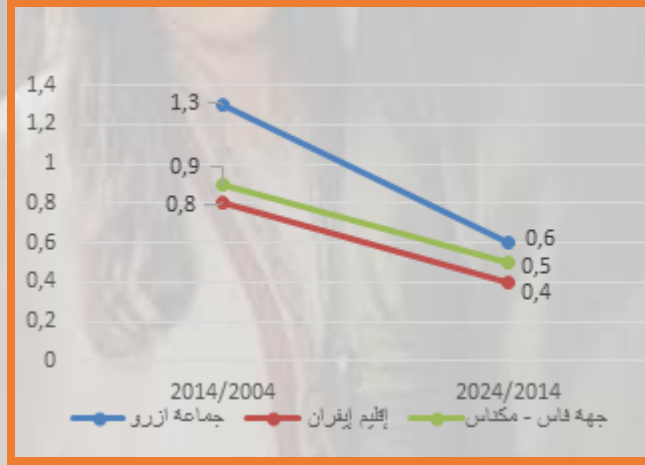

المصدر: الإحصاء العام للسكان والسكنى 2014 و2024.

الوزن الديموغرافي حسب الجماعات خلال إحصاء 2024 (%)

معدل النمو السكاني

0,6 %

تطور معدل النمو السنوي للسكان (%)

السكان القانونيون

57 657 نسمة

حسب المرسوم رقم 2.24.1009 المحدد للسكان القانونيين للمملكة المغربية موزعين حسب الجهات والأقاليم والعمالات والجماعات، حسب نتائج الإحصاء العام للسكان والسكنى لسنة 2024، بلغ عدد السكان القانونيين لجماعة ازرو 57 657 نسمة في فاتح شتنبر 2024، (منهم 57 630 مغربي و 27 أجنبي) أي بزيادة إجمالية بلغت 3 307 نسمة ما بين سنتي 2014 و2024.

السكان القانونيون

الجماعة الترابية	إحصاء 2014	إحصاء 2024	التطور الإجمالي 2024/2014
جماعة ازرو	54 350	57 657	3 307
إقليم إفران	155 221	160 904	5 683

المصدر: الإحصاء العام للسكان والسكنى 2014 و2024.

معدل النمو السنوي للسكان: هو مقياس يستخدم لحساب معدل التغير السنوي في عدد السكان على مدى فترة معينة