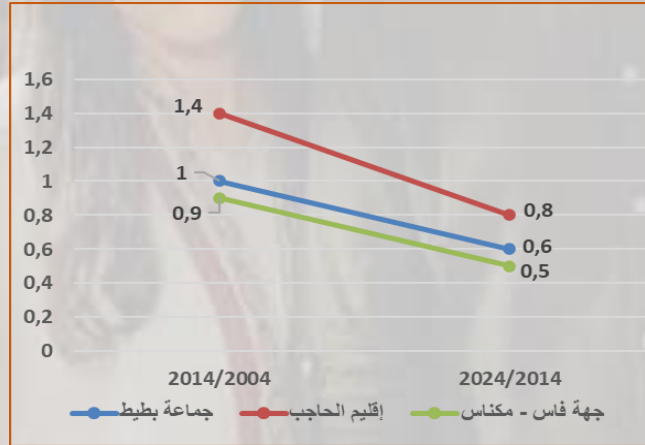

قيمة بلادنا سكانها

الوزن الديموغرافي

تطور مؤشر الوزن الديموغرافي (%)

إحصاء 2024	إحصاء 2014	الجماعة الترابية
5,7	5,8	جماعة بطيوط

المصدر: الإحصاء العام للسكان والسكنى 2014 و2024.

الوزن الديموغرافي حسب الجماعات خلال إحصاء 2024 (%)

معدل النمو السكاني

0,6%

تطور معدل النمو السنوي للسكان (%)

السكان القانونيون

15 241 نسمة

حسب المرسوم رقم 2.24.1009 المحدد للسكان القانونيين للمملكة المغربية موزعين حسب الجهات والأقاليم والعمالات والجماعات، حسب نتائج الإحصاء العام للسكان والسكنى لسنة 2024، بلغ عدد السكان القانونيين لجماعة بطيوط 15 241 نسمة في فاتح شتنبر 2024، (منهم 15 240 مغربي وأجنبي واحد) أي بزيادة إجمالية بلغت 925 نسمة ما بين سنتي 2014 و2024.