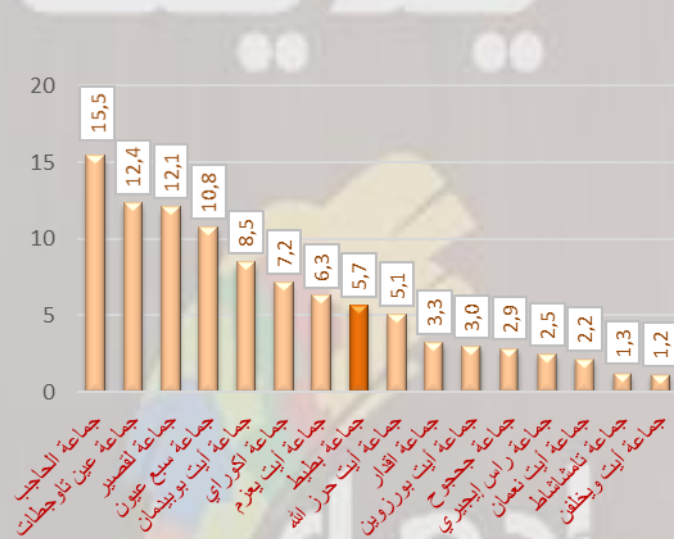

قيمة بلادنا سكانها

الوزن الديموغرافي

تطور مؤشر الوزن الديموغرافي (%)

إحصاء 2024	إحصاء 2014	الجماعة الترابية
5,7	5,8	جماعة بطيوط

المصدر: الإحصاء العام للسكان والسكنى 2014 و2024.

الوزن الديموغرافي حسب الجماعات خلال إحصاء 2024 (%)

معدل النمو السكاني

0,6%

تطور معدل النمو السنوي للسكان (%)

السكان القانونيون

15 241 نسمة

حسب المرسوم رقم 2.24.1009 المحدد للسكان القانونيين للمملكة المغربية موزعين حسب الجهات والأقاليم والعمالات والجماعات، حسب نتائج الإحصاء العام للسكان والسكنى لسنة 2024، بلغ عدد السكان القانونيين لجماعة بطيوط 15 241 نسمة في فاتح شتنبر 2024، (منهم 15 240 مغربي وأجنبي واحد) أي بزيادة إجمالية بلغت 925 نسمة ما بين سنتي 2014 و2024.