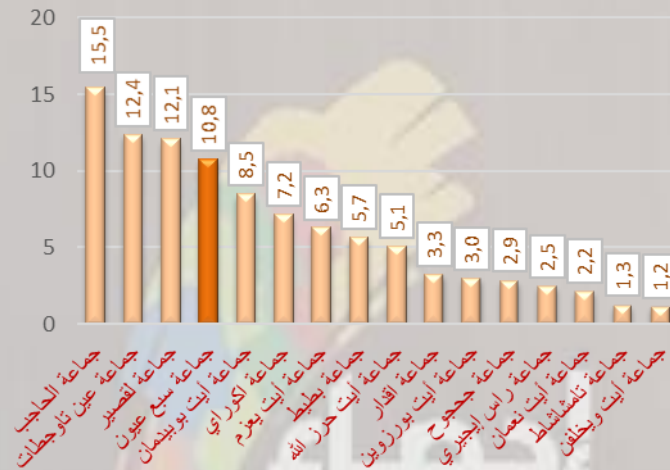

الوزن الديموغرافي حسب الجماعات خلال إحصاء 2024 (%)