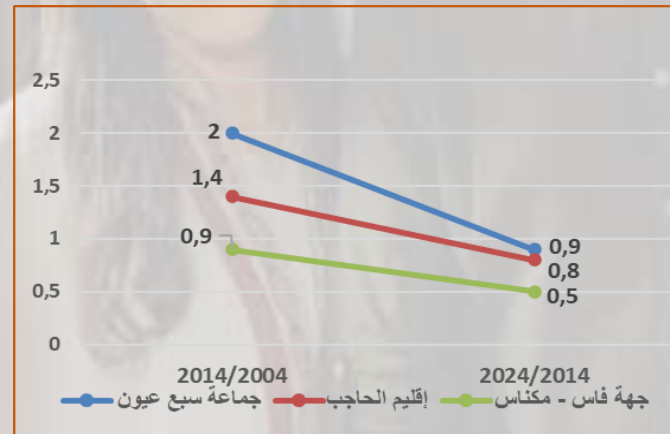

تطور معدل النمو السنوي للسكان (%)