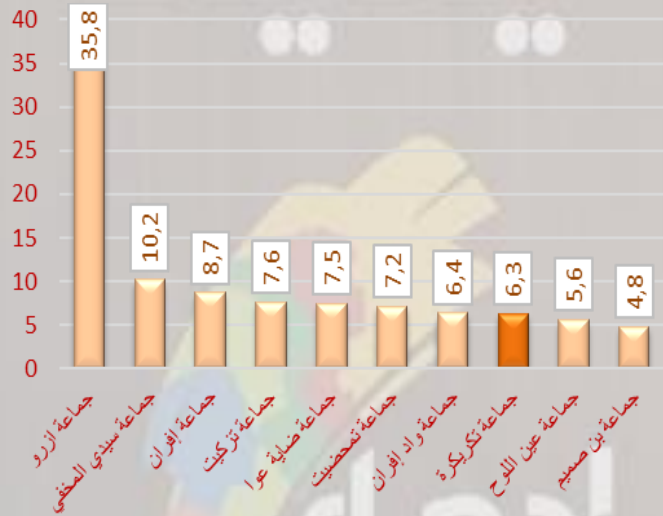

المصدر: الإحصاء العام للسكان والسكنى 2014 و2024.

تطور متوسط عدد أفراد الأسرة

الجماعة الترابية	إحصاء 2014	إحصاء 2024
جماعة تكريكرة	4,6	4,0
إقليم إفران	4,3	3,7

المصدر: الإحصاء العام للسكان والسكنى 2014 و2024.

Source: Direction Provinciale Meknès
mars 2024

المديرية الإقليمية للتخطيط بمكناس،

زنقة محمد المكناسي المدينة الجديدة S35 BP

05.35.52.22.43 05.35.52.35.93/94

متوسط عدد أفراد الأسرة هو مقياس إحصائي يُستخدم لاحتساب العدد المتوسط للأشخاص الذين يشكلون الأسرة في المجتمع أو في مجموعة معينة. وهو حاصل مجموع عدد أفراد الأسر في مجموعة معينة على مجموع عدد الأسر في نفس المجموعة.

الوزن الديموغرافي

تطور مؤشر الوزن الديموغرافي (%)

الجماعة الترابية	إحصاء 2014	إحصاء 2024
جماعة تكريكة	7,1	6,3

المصدر: الإحصاء العام للسكان والسكنى 2014 و2024.

الوزن الديموغرافي حسب الجماعات خلال إحصاء 2024 (%)