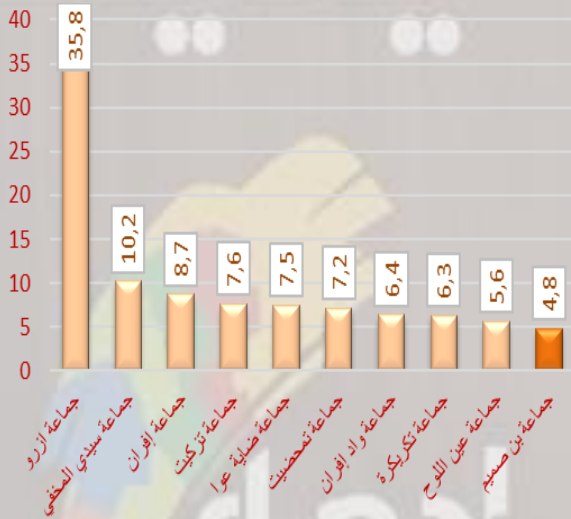

الوزن الديموغرافي

تطور مؤشر الوزن الديموغرافي (%)

إحصاء 2024	إحصاء 2014	الجماعة الترابية
4,8	4,2	جماعة بن صميم

المصدر: الإحصاء العام للسكان والسكنى 2014 و2024.

الوزن الديموغرافي حسب الجماعات خلال إحصاء 2024 (%)