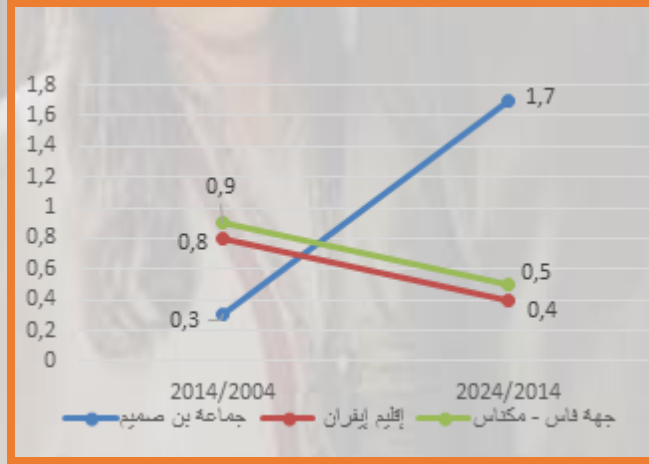

المصدر: الإحصاء العام للسكان والسكنى 2014 و2024.

الوزن الديموغرافي حسب الجماعات خلال إحصاء 2024 (%)

معدل النمو السكاني

1,7 %

تطور معدل النمو السنوي للسكان (%)

السكان القانونيون

7 676 نسمة

حسب المرسوم رقم 2.24.1009 المحدد للسكان القانونيين للمملكة المغربية موزعين حسب الجهات والأقاليم والعمالات والجماعات، حسب نتائج الإحصاء العام للسكان والسكنى لسنة 2024، بلغ عدد السكان القانونيين لجماعة بن صميم 7 676 نسمة في فاتح شتنبر 2024، (منهم 7 668 مغربي و 8 أجنب) أي بزيادة إجمالية بلغت 1 170 نسمة ما بين سنتي 2014 و2024.