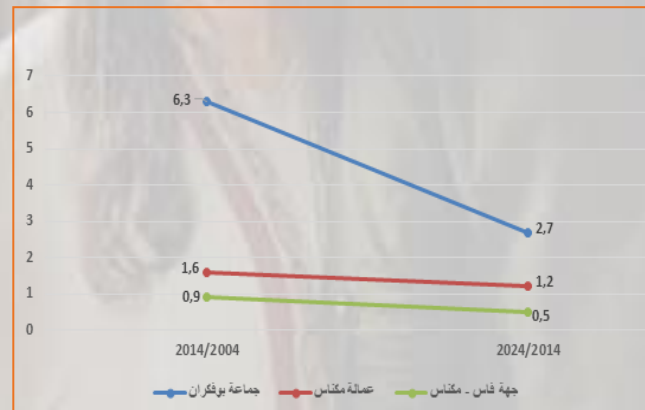

السكان القانونيون

معدل النمو السكاني

الوزن الديموغرافي

16 892 نسمة

2,7%

تطور مؤشر الوزن الديموغرافي (%)

إحصاء 2024	إحصاء 2014	الجماعة الترابية
1,8	1,5	جماعة بوفكران

المصدر: الإحصاء العام للسكان والسكنى 2014 و2024.

حسب المرسوم رقم 2.24.1009 المحدد للسكان القانونيين للمملكة المغربية موزعين حسب الجهات والأقاليم والعمالات والجماعات، حسب نتائج الإحصاء العام للسكان والسكنى لسنة 2024، بلغ عدد السكان القانونيين لجماعة بوفكران 16 892 نسمة في فاتح شتنبر 2024، (منهم 16 891 مغربي وأجنبي واحد) أي بزيادة إجمالية بلغت 3 951 نسمة ما بين سنتي 2014 و2024.

السكان القانونيون

الجماعة الترابية	إحصاء 2014	إحصاء 2024	التطور الإجمالي 2014/2024
جماعة بوفكران	12 941	16 892	3 951
عمالة مكناس	835 695	942 945	107 250

المصدر: الإحصاء العام للسكان والسكنى 2014 و2024.

تطور معدل النمو السنوي للسكان (%)

الوزن الديموغرافي حسب الجماعات خلال إحصاء 2024 (%)

معدل النمو السنوي للسكان: هو مقياس يستخدم لحساب معدل التغير السنوي في عدد السكان على مدى فترة معينة

السكان القانونيون: يتكون السكان القانونيون من السكان البلديين والسكان المحسوبين على حدة. ويضم السكان البلديون مجموع الأشخاص المقيمين بصفة اعتيادية بالمملكة (لمدة تفوق أو يحتمل أن تفوق 6 أشهر)

إحصاء
RECENSMENT | 0531
2024
قيمة بلادنا سكانها