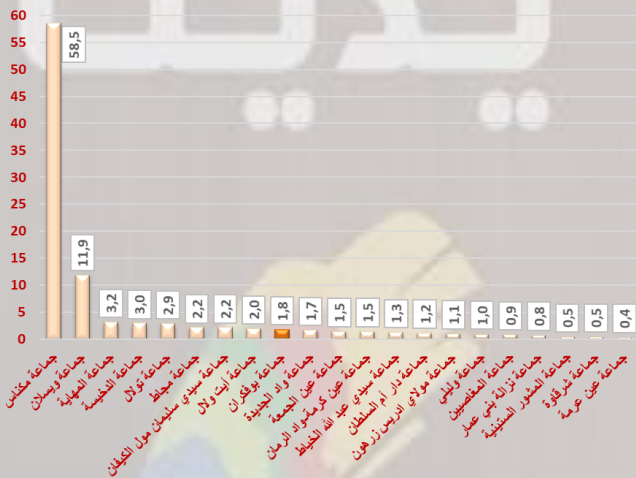

الوزن الديموغرافي حسب الجماعات خلال إحصاء 2024 (%)