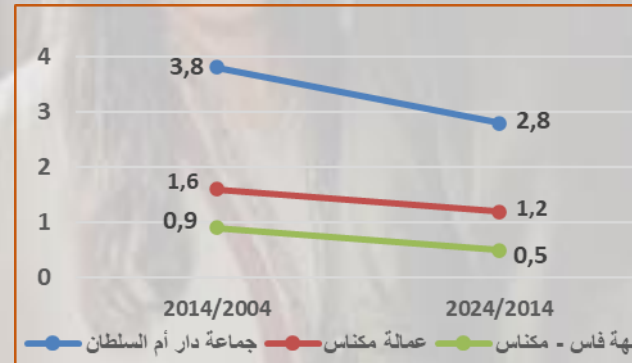

تطور معدل النمو السنوي للسكان (%)

الوزن الديموغرافي

تطور مؤشر الوزن الديموغرافي (%)

الجماعة الترابية	إحصاء 2014	إحصاء 2024
جماعة دار أم السلطان	1,1	1,2

المصدر: الإحصاء العام للسكان والسكنى 2014 و2024.