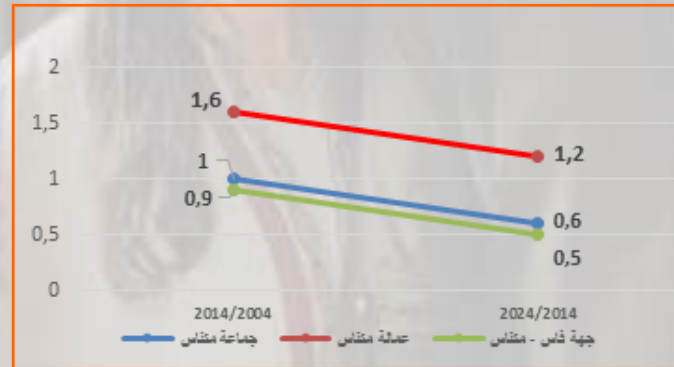

تطور معدل النمو السنوي للسكان (%)