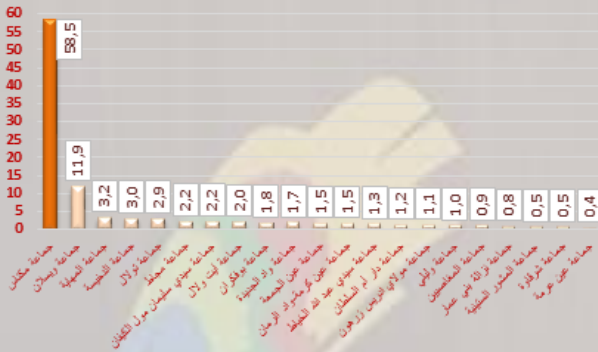

الوزن الديموغرافي حسب الجماعات خلال إحصاء 2024 (%)