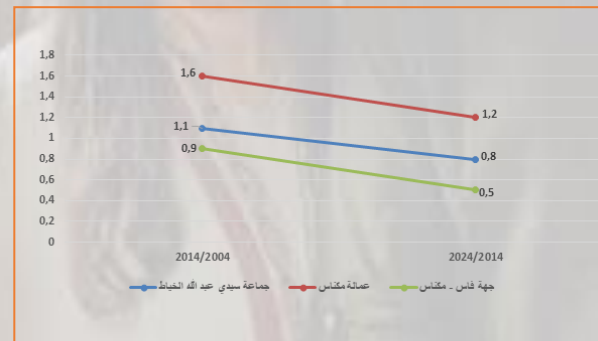

تطور معدل النمو السنوي للسكان (%)

الوزن الديموغرافي

تطور مؤشر الوزن الديموغرافي (%)

إحصاء 2024	إحصاء 2014	الجماعة الترابية
1,3	1,3	جماعة سيدي عبد الله الخياط

المصدر: الإحصاء العام للسكان والسكنى 2014 و2024.