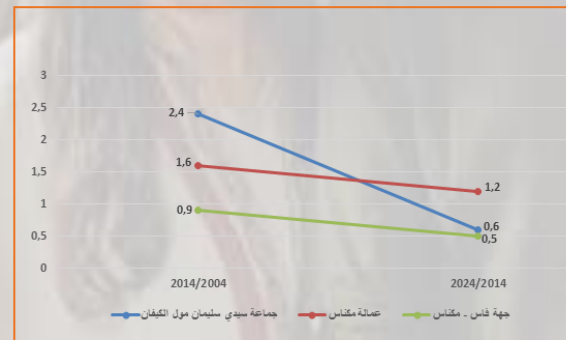

تطور معدل النمو السنوي للسكان (%)

الوزن الديموغرافي

تطور مؤشر الوزن الديموغرافي (%)

الجماعة الترابية	إحصاء 2014	إحصاء 2024
جماعة سيدي سليمان مول الكيفان	2,3	2,2

المصدر: الإحصاء العام للسكان والسكنى 2014 و 2024.