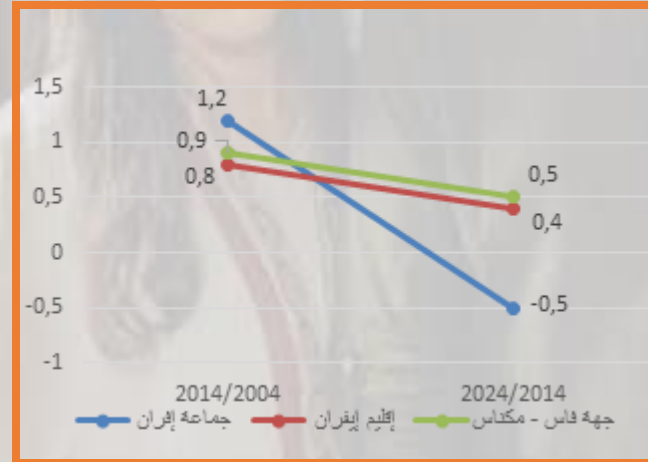

إحصاء 2024	إحصاء 2014	الجماعة الترابية
3,6	4,0	جماعة إفران
3,7	4,3	إقليم إفران

المصدر: الإحصاء العام للسكان والسكنى 2014 و2024.

متوسط عدد أفراد الأسرة هو مقياس إحصائي يُستخدم لاحتساب العدد المتوسط للأشخاص الذين يشكلون الأسرة في المجتمع أو في مجموعة معينة. وهو حاصل مجموع عدد أفراد الأسر في مجموعة معينة على مجموع عدد الأسر في نفس المجموعة.

-0,5 %

تطور مؤشر الوزن الديموغرافي (%)

إحصاء 2024	إحصاء 2014	الجماعة الترابية
8,7	9,4	جماعة إفران

المصدر: الإحصاء العام للسكان والسكنى 2014 و2024.

تطور معدل النمو السنوي للسكان (%)

حسب المرسوم رقم 2.24.1009 المحدد للسكان القانونيين للمملكة المغربية موزعين حسب الجهات والأقاليم والعمالات والجماعات، حسب نتائج الإحصاء العام للسكان والسكنى لسنة 2024، بلغ عدد السكان القانونيين لجماعة إفران 13 964 نسمة في فاتح شتنبر 2024، (منهم 13 800 مغربي و164 أجنبي) أي بانخفاض إجمالي بلغ 695 نسمة ما بين سنتي 2014 و2024.