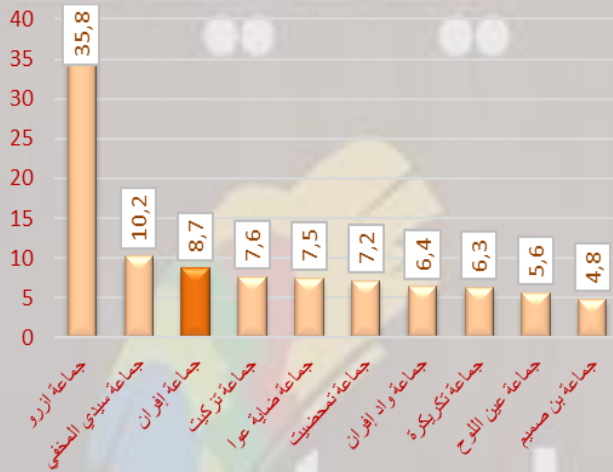

-0,5 %

تطور مؤشر الوزن الديموغرافي (%)

إحصاء 2024	إحصاء 2014	الجماعة الترابية
8,7	9,4	جماعة إفران

المصدر: الإحصاء العام للسكان والسكنى 2014 و2024.

تطور معدل النمو السنوي للسكان (%)

حسب المرسوم رقم 2.24.1009 المحدد للسكان القانونيين للمملكة المغربية موزعين حسب الجهات والأقاليم والعمالات والجماعات، حسب نتائج الإحصاء العام للسكان والسكنى لسنة 2024، بلغ عدد السكان القانونيين لجماعة إفران 13 964 نسمة في فاتح شتنبر 2024، (منهم 13 800 مغربي و164 أجنبي) أي بانخفاض إجمالي بلغ 695 نسمة ما بين سنتي 2014 و2024.

السكان القانونيون

الجماعة الترابية	إحصاء 2014	إحصاء 2024	التطور الإجمالي 2024/2014
جماعة إفران	14 659	13 964	- 695
إقليم إفران	155 221	160 904	5 683

المصدر: الإحصاء العام للسكان والسكنى 2014 و2024.

الوزن الديموغرافي حسب الجماعات خلال إحصاء 2024 (%)