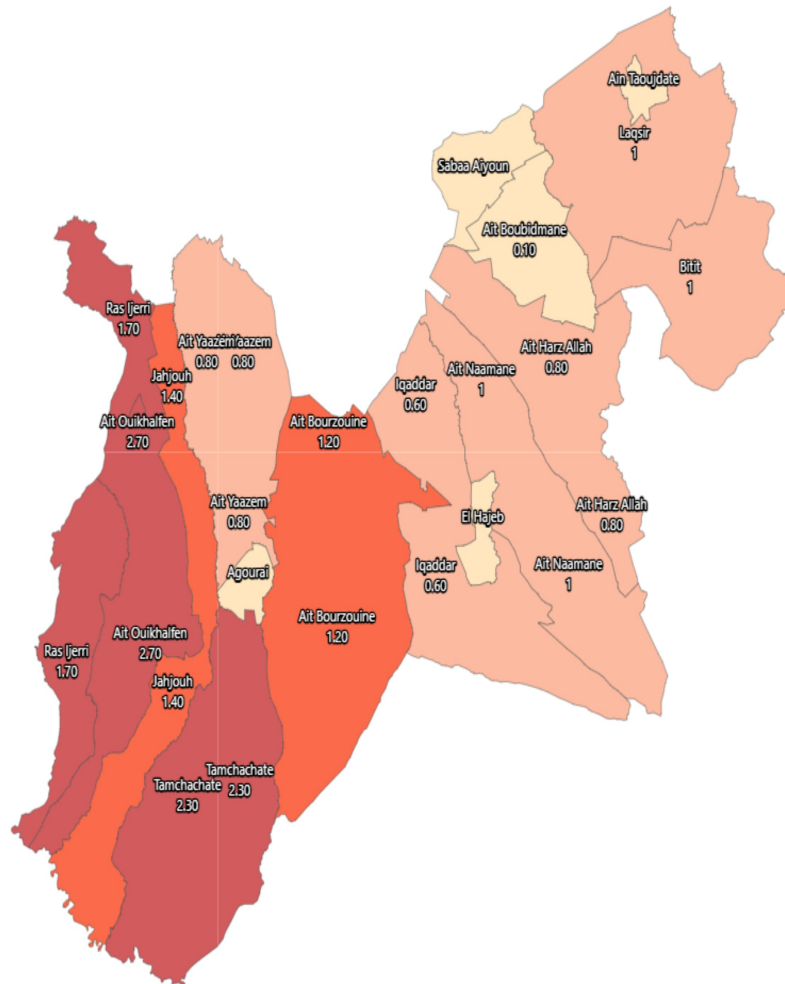

Conditions d'habitat des ménages sédentaires: Distance moyenne des logements à la route goudronnée - R (km)

Informations sur la carte

- Niveau géographique :

- Royaume du Maroc

- Région :

- Région Fès-Meknès

- Province :

- Province El Hajeb

- Indicateur :

Conditions d'habitat des ménages sédentaires:
 Distance moyenne des logements à la route
 goudronnée - R (km)

- Filtre sur les valeurs :

Les zones géographiques affichées sur la carte ont des valeurs de l'indicateur comprises entre undefined et undefined.