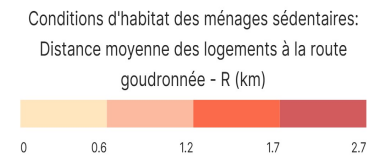

Conditions d'habitat des ménages sédentaires: Distance moyenne des logements à la route goudronnée - R (km)

Informations sur la carte

- Niveau géographique :

- Royaume du Maroc

- Région :

- Région Fès-Meknès

- Province :

- Province El Hajeb

- Indicateur :

Conditions d'habitat des ménages sédentaires:
 Distance moyenne des logements à la route
 goudronnée - R (km)

- Filtre sur les valeurs :

Les zones géographiques affichées sur la carte ont des valeurs de l'indicateur comprises entre undefined et undefined.