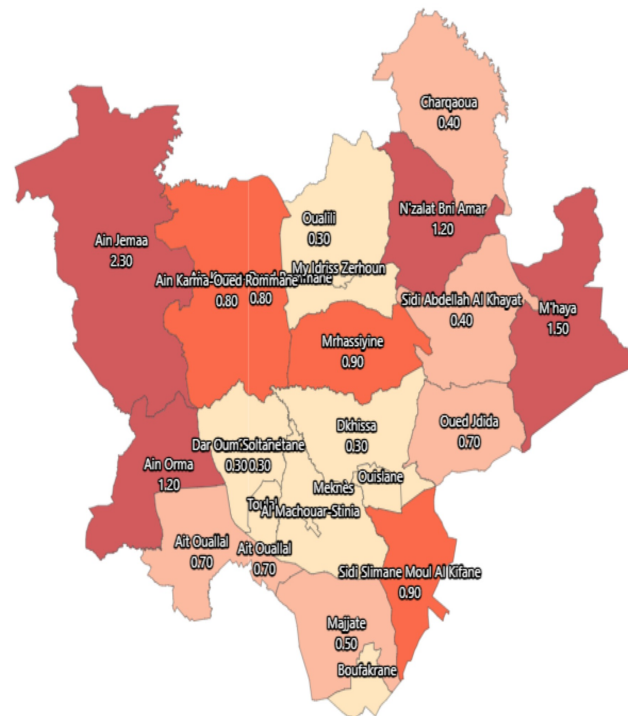

Conditions d'habitat des ménages sédentaires: Distance moyenne des logements à la route goudronnée - R (km)

Informations sur la carte

- Niveau géographique :

- Royaume du Maroc

- Région :

- Région Fès-Meknès

- Province :

- Province Meknès

- Indicateur :

Conditions d'habitat des ménages sédentaires:
 Distance moyenne des logements à la route goudronnée - R (km)

- Filtre sur les valeurs :

Les zones géographiques affichées sur la carte ont des valeurs de l'indicateur comprises entre 0 et 3.