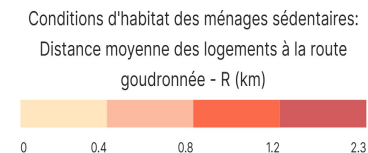

Conditions d'habitat des ménages sédentaires: Distance moyenne des logements à la route goudronnée - R (km)

Informations sur la carte

- Niveau géographique :

- Royaume du Maroc

- Région :

- Région Fès-Meknès

- Province :

- Province Meknès

- Indicateur :

Conditions d'habitat des ménages sédentaires:
 Distance moyenne des logements à la route goudronnée - R (km)

- Filtre sur les valeurs :

Les zones géographiques affichées sur la carte ont des valeurs de l'indicateur comprises entre 0 et 3.