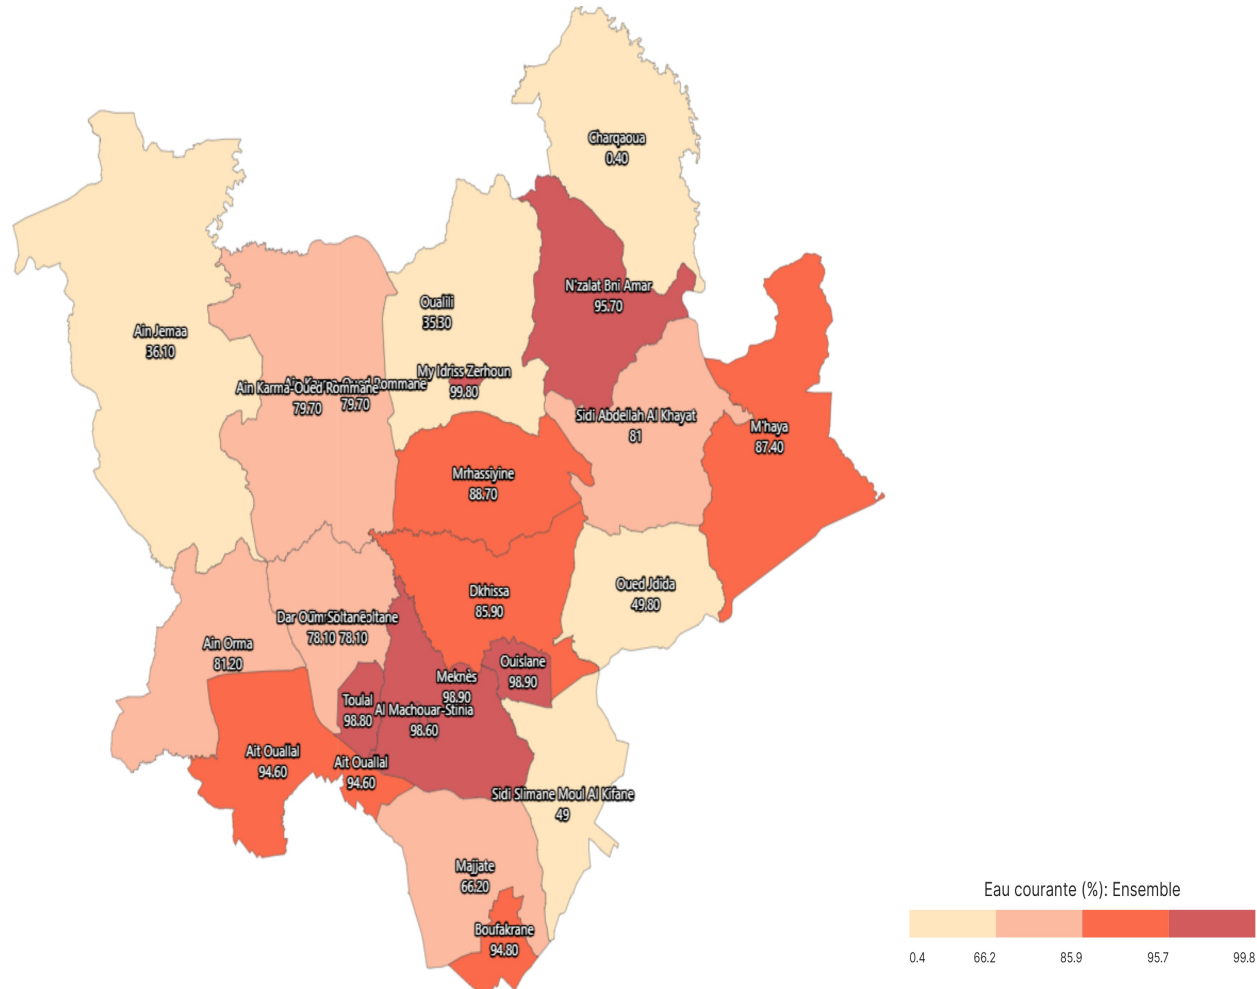

Eau courante (%): Ensemble

Informations sur la carte

- Niveau géographique :
 - Royaume du Maroc
- Région :
 - Région Fès-Meknès
- Province :
 - Province Meknès
- Indicateur :
 - Eau courante (%): Ensemble
- Filtre sur les valeurs :
 - Les zones géographiques affichées sur la carte ont des valeurs de l'indicateur comprises entre 0 et 100.