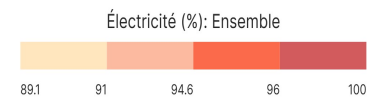

Électricité (%): Ensemble

Informations sur la carte

- Niveau géographique :
 - Royaume du Maroc
- Région :
 - Région Fès-Meknès
- Province :
 - Province Ifrane
- Indicateur :
 - Électricité (%): Ensemble
- Filtre sur les valeurs :
 - Les zones géographiques affichées sur la carte ont des valeurs de l'indicateur comprises entre 89 et 100.