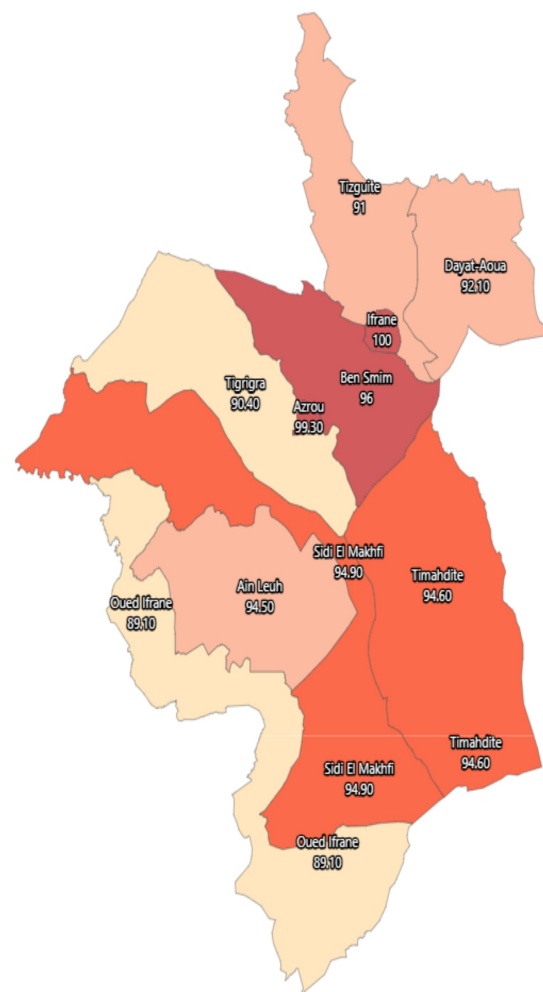

Électricité (%): Ensemble

Informations sur la carte

- Niveau géographique :
 - Royaume du Maroc
- Région :
 - Région Fès-Meknès
- Province :
 - Province Ifrane
- Indicateur :
 - Électricité (%): Ensemble
- Filtre sur les valeurs :
 - Les zones géographiques affichées sur la carte ont des valeurs de l'indicateur comprises entre 89 et 100.