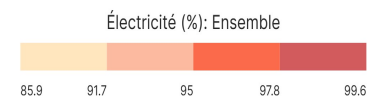

## Électricité (%): Ensemble

### Informations sur la carte

- Niveau géographique :

- Royaume du Maroc

- Région :

- Région Fès-Meknès

- Province :

- Province El Hajeb

- Indicateur :