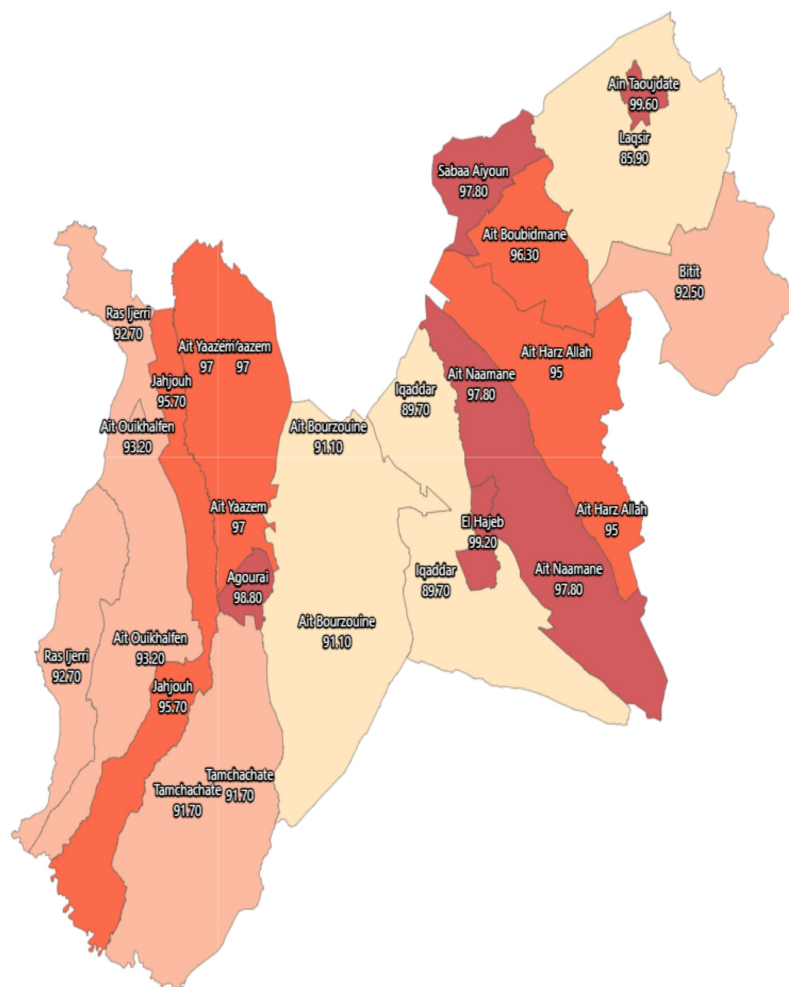

## Électricité (%): Ensemble

### Informations sur la carte

- Niveau géographique :

- Royaume du Maroc

- Région :

- Région Fès-Meknès

- Province :

- Province El Hajeb

- Indicateur :

Électricité (%): Ensemble

- Filtre sur les valeurs :

Les zones géographiques affichées sur la carte ont des valeurs de l'indicateur comprises entre 85 et 100.