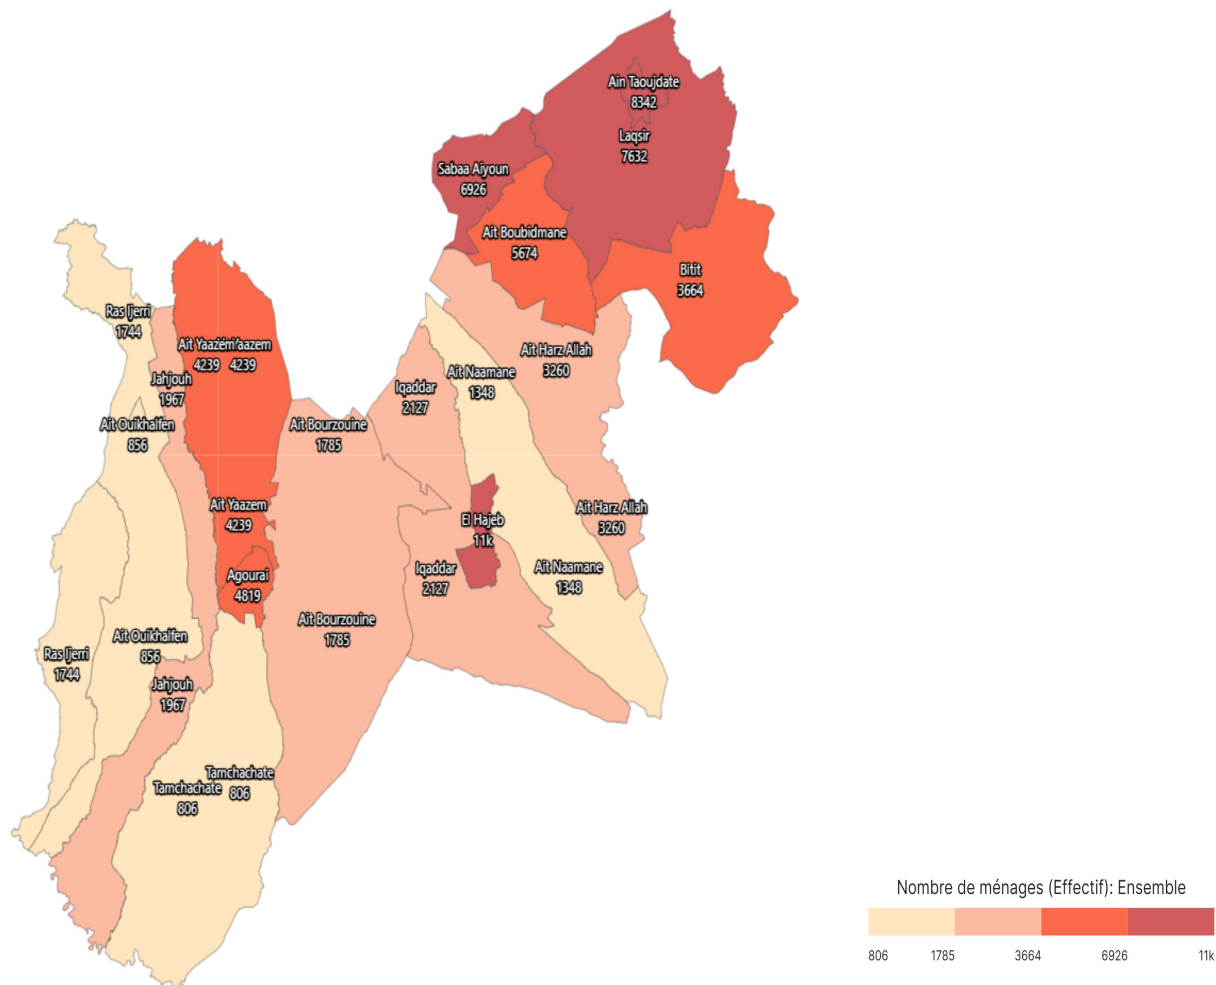

Nombre de ménages (Effectif): Ensemble

Informations sur la carte

- Niveau géographique :
 - Royaume du Maroc
- Région :
 - Région Fès-Meknès
- Province :
 - Province El Hajeb
- Indicateur :
 - Nombre de ménages (Effectif): Ensemble
- Filtre sur les valeurs :
 - Les zones géographiques affichées sur la carte ont des valeurs de l'indicateur comprises entre 806 et 11069.