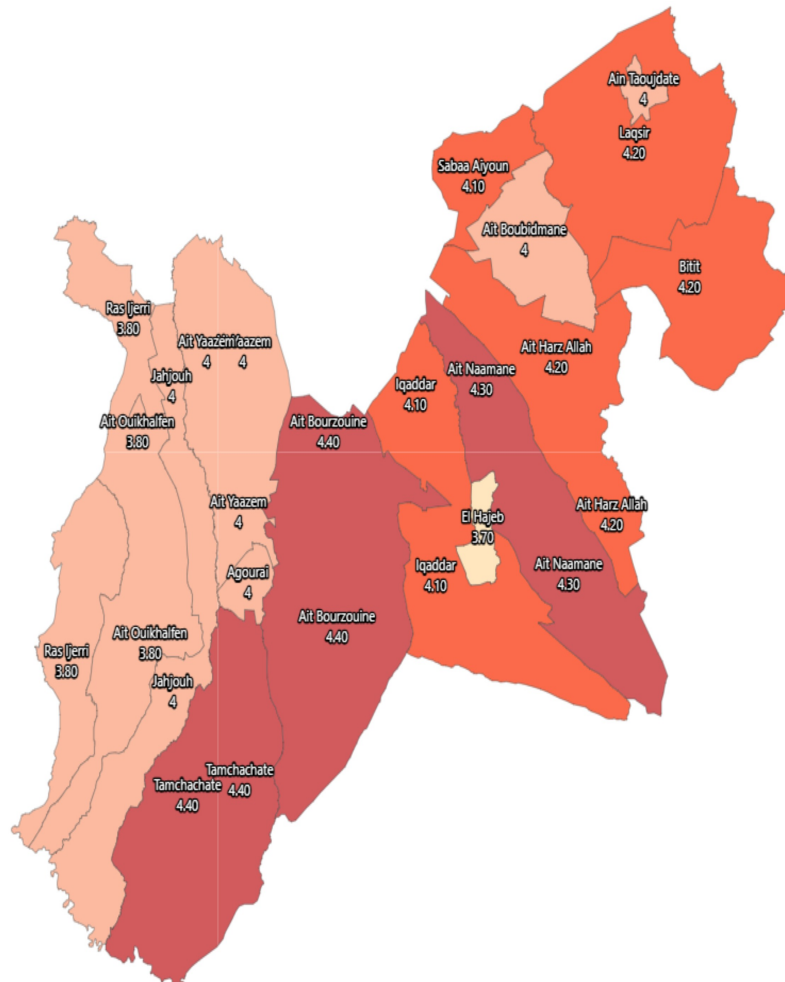

Taille moyenne des ménages (Nombre): Ensemble

Informations sur la carte

- Niveau géographique :

- Royaume du Maroc

- Région :

- Région Fès-Meknès

- Province :

- Province El Hajeb

- Indicateur :

Taille moyenne des ménages (Nombre): Ensemble

- Filtre sur les valeurs :

Les zones géographiques affichées sur la carte ont des valeurs de l'indicateur comprises entre 3 et 5.

Taille moyenne des ménages (Nombre): Ensemble