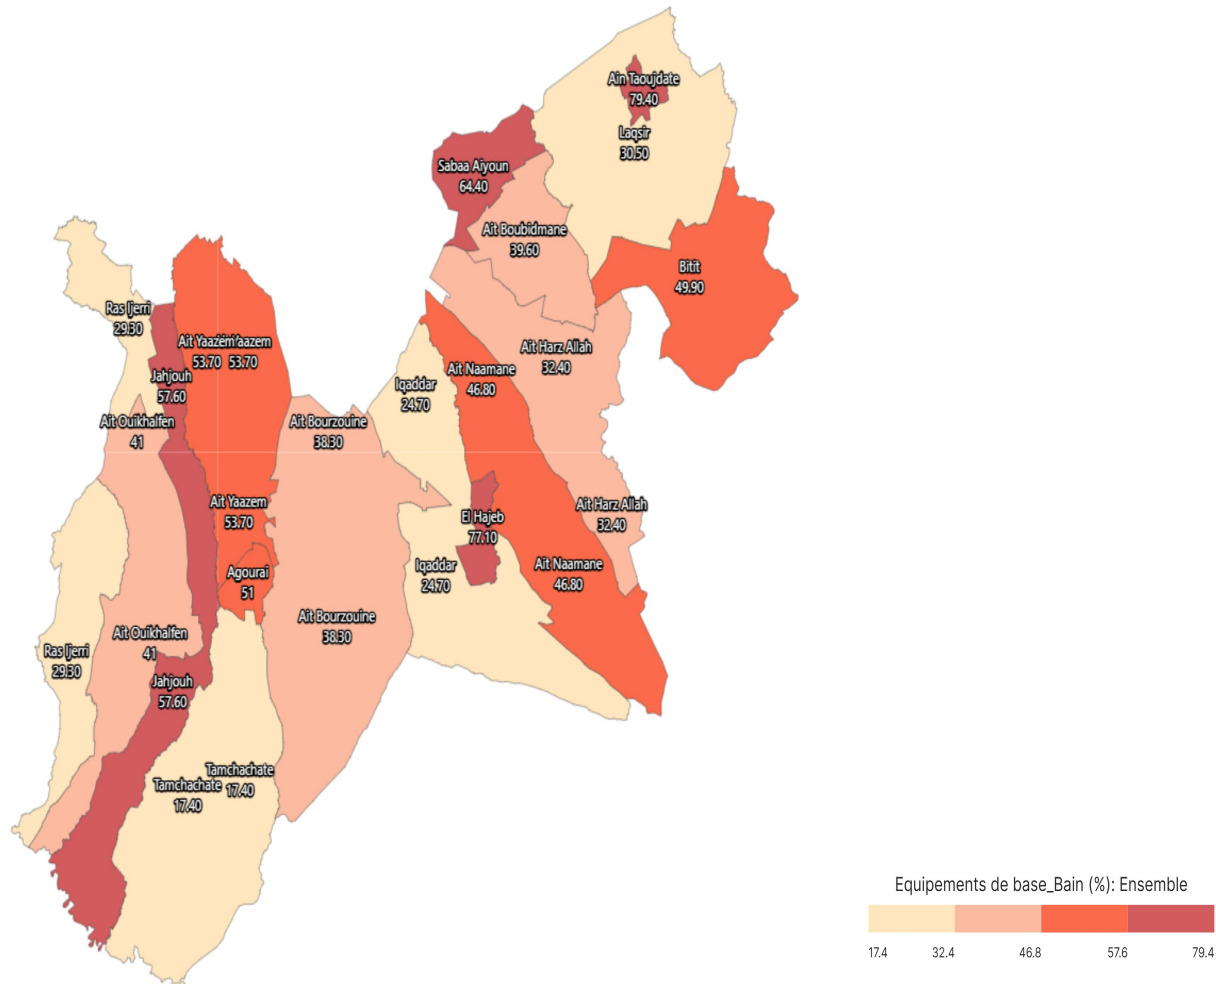

## Equipements de base\_Bain (%): Ensemble

### Informations sur la carte

- Niveau géographique :
  - Royaume du Maroc
- Région :
  - Région Fès-Meknès
- Province :
  - Province El Hajeb
- Indicateur :
  - Equipements de base\_Bain (%) : Ensemble
- Filtre sur les valeurs :
  - Les zones géographiques affichées sur la carte ont des valeurs de l'indicateur comprises entre 17 et 80.