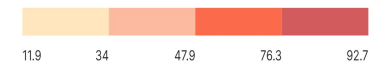

Equipements de base_Bain (%): Ensemble

Equipements de base_Bain (%): Ensemble

Informations sur la carte

- Niveau géographique :

- Royaume du Maroc

- Région :

- Région Fès-Meknès

- Province :

- Province Meknès

- Indicateur :

Equipements de base_Bain (%) : Ensemble

- Filtre sur les valeurs :

Les zones géographiques affichées sur la carte ont des valeurs de l'indicateur comprises entre 11 et 93.