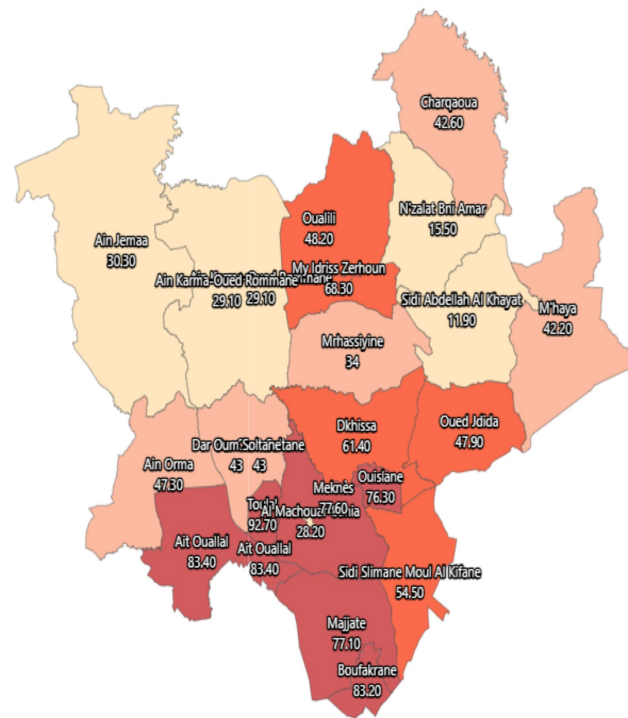

Equipements de base_Bain (%): Ensemble

Equipements de base_Bain (%): Ensemble

Informations sur la carte

- Niveau géographique :

- Royaume du Maroc

- Région :

- Région Fès-Meknès

- Province :

- Province Meknès

- Indicateur :

Equipements de base_Bain (%) : Ensemble

- Filtre sur les valeurs :

Les zones géographiques affichées sur la carte ont des valeurs de l'indicateur comprises entre 11 et 93.