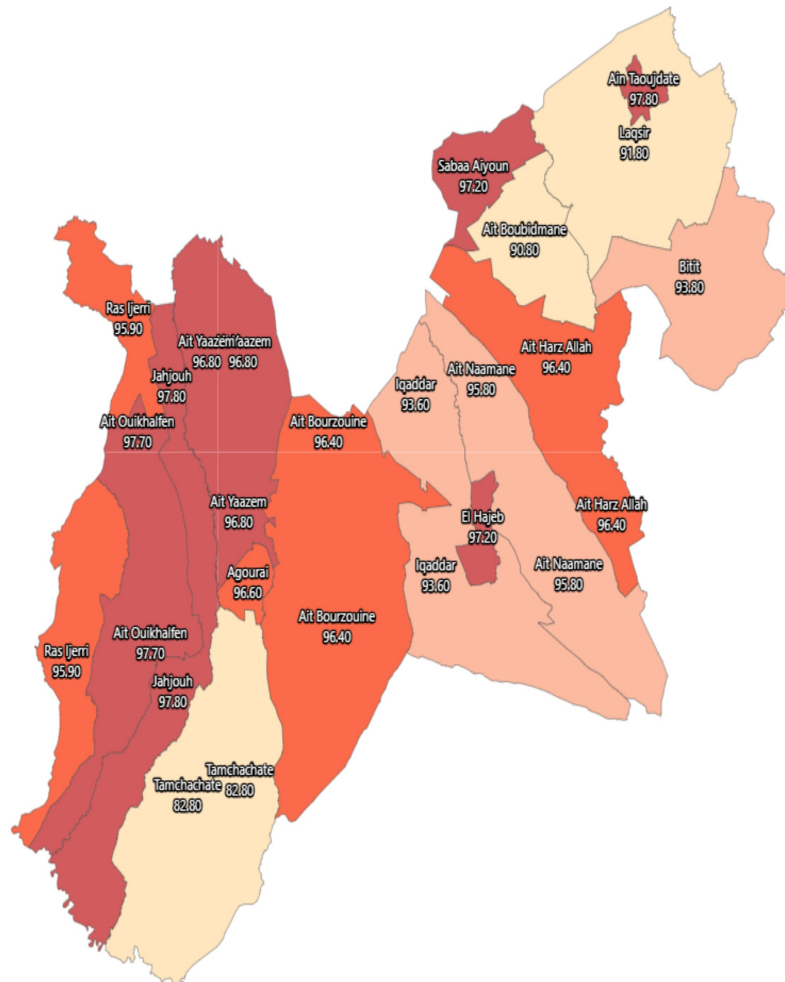

Equipements de base_Cuisine (%): Ensemble

Informations sur la carte

- Niveau géographique :

- Royaume du Maroc

- Région :

- Région Fès-Meknès

- Province :

- Province El Hajeb

- Indicateur :

Equipements de base_Cuisine (%): Ensemble

- Filtre sur les valeurs :

Les zones géographiques affichées sur la carte ont des valeurs de l'indicateur comprises entre 82 et 98.