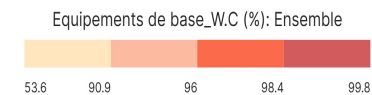

Equipements de base_W.C (%): Ensemble

Informations sur la carte

- Niveau géographique :
 - Royaume du Maroc
- Région :
 - Région Fès-Meknès
- Province :
 - Province El Hajeb
- Indicateur :
 - Equipements de base_W.C (%) : Ensemble
- Filtre sur les valeurs :
 - Les zones géographiques affichées sur la carte ont des valeurs de l'indicateur comprises entre 53 et 100.