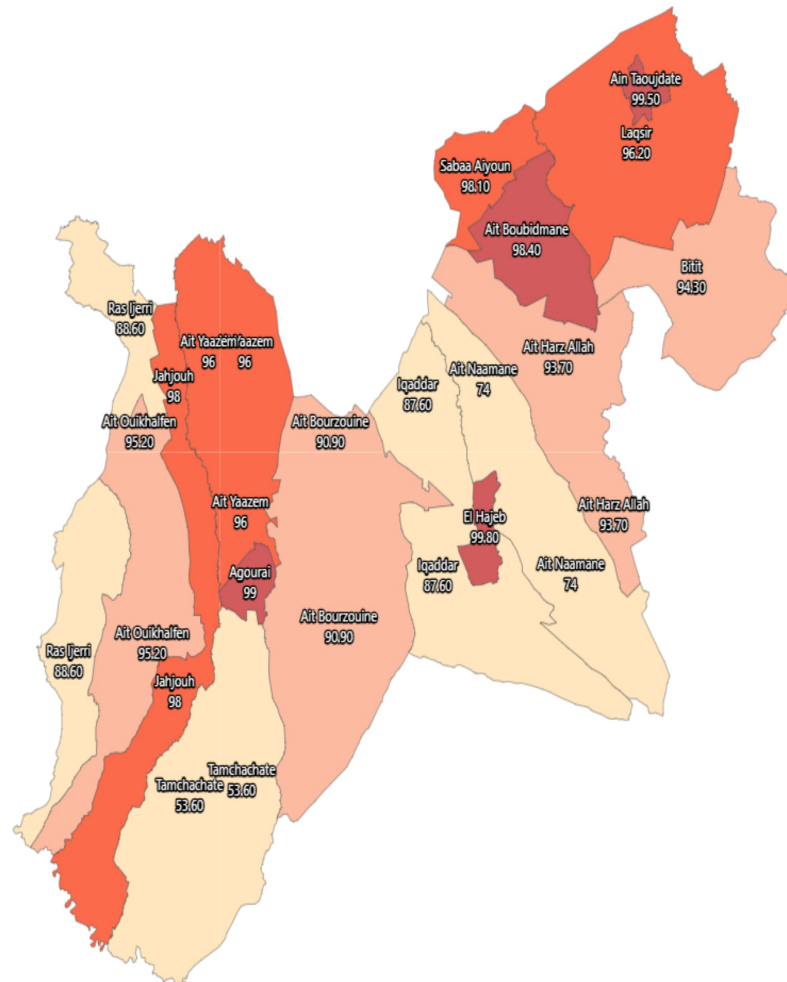

Equipements de base_W.C (%): Ensemble

Informations sur la carte

- Niveau géographique :
 - Royaume du Maroc
- Région :
 - Région Fès-Meknès
- Province :
 - Province El Hajeb
- Indicateur :
 - Equipements de base_W.C (%) : Ensemble
- Filtre sur les valeurs :
 - Les zones géographiques affichées sur la carte ont des valeurs de l'indicateur comprises entre 53 et 100.