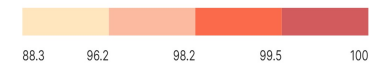

Equipements de base_W.C (%): Ensemble

Equipements de base_W.C (%): Ensemble

Informations sur la carte

- Niveau géographique :
 - Royaume du Maroc
- Région :
 - Région Fès-Meknès
- Province :
 - Province Meknès
- Indicateur :
 - Equipements de base_W.C (%) : Ensemble
- Filtre sur les valeurs :
 - Les zones géographiques affichées sur la carte ont des valeurs de l'indicateur comprises entre 88 et 100.