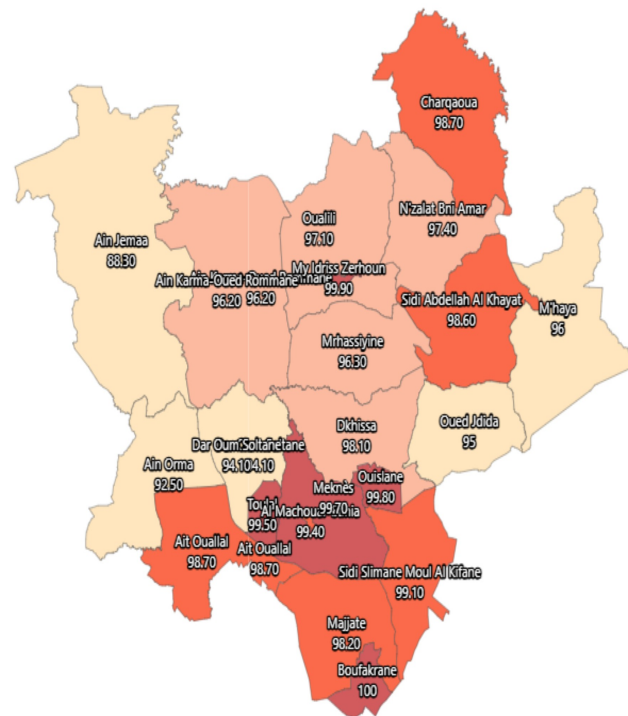

Equipements de base_W.C (%): Ensemble

Equipements de base_W.C (%): Ensemble

Informations sur la carte

- Niveau géographique :
 - Royaume du Maroc
- Région :
 - Région Fès-Meknès
- Province :
 - Province Meknès
- Indicateur :
 - Equipements de base_W.C (%) : Ensemble
- Filtre sur les valeurs :
 - Les zones géographiques affichées sur la carte ont des valeurs de l'indicateur comprises entre 88 et 100.