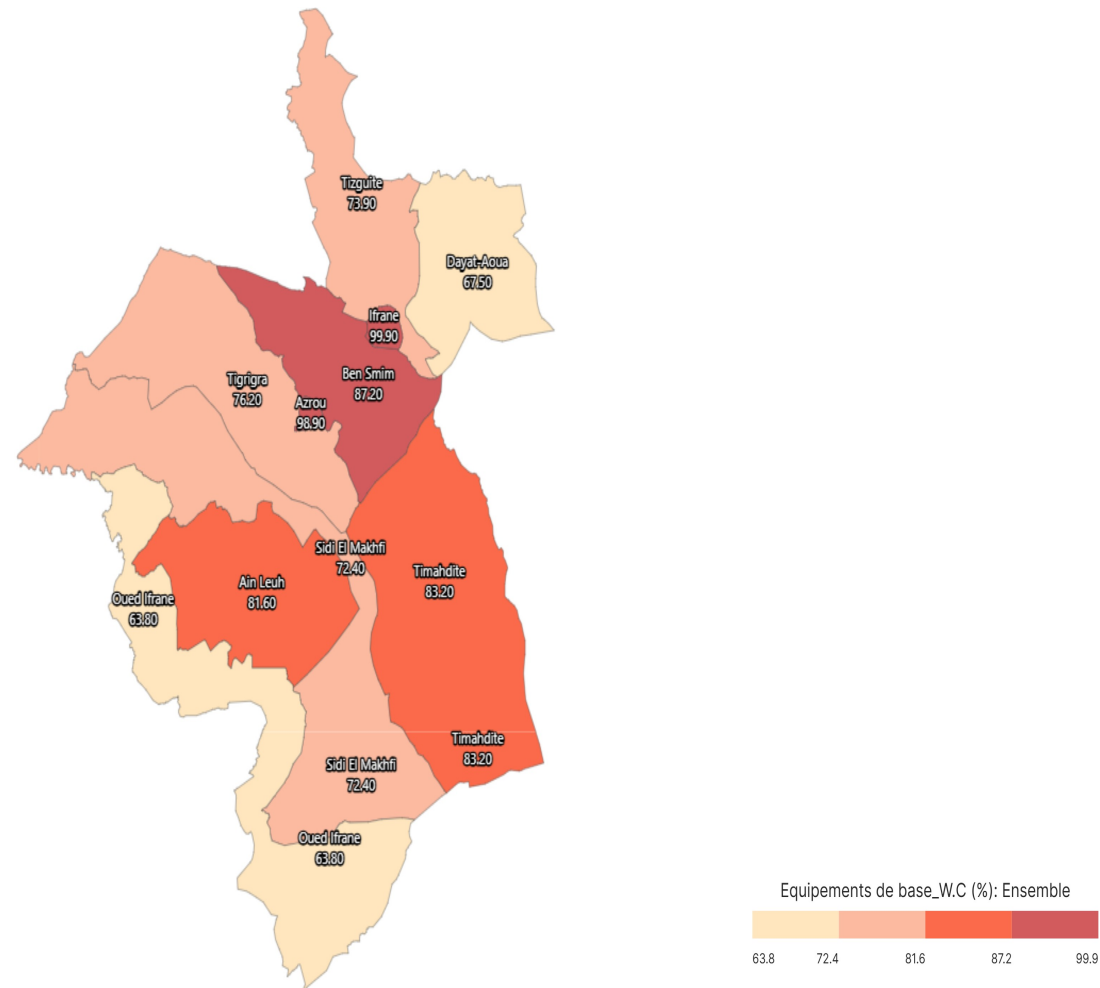

Equipements de base_W.C (%): Ensemble

Informations sur la carte

- Niveau géographique :
 - Royaume du Maroc
- Région :
 - Région Fès-Meknès
- Province :
 - Province Ifrane
- Indicateur :
 - Equipements de base_W.C (%) : Ensemble
- Filtre sur les valeurs :
 - Les zones géographiques affichées sur la carte ont des valeurs de l'indicateur comprises entre 63 et 100.