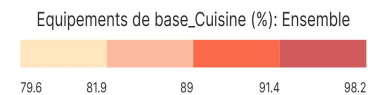

Equipements de base_Cuisine (%): Ensemble

Informations sur la carte

- Niveau géographique :

- Royaume du Maroc

- Région :

- Région Fès-Meknès

- Province :

- Province Ifrane

- Indicateur :

Equipements de
base_Cuisine (%):
Ensemble

- Filtre sur les valeurs :

Les zones géographiques
affichées sur la carte ont des
valeurs de l'indicateur
comprises entre 79 et 99.