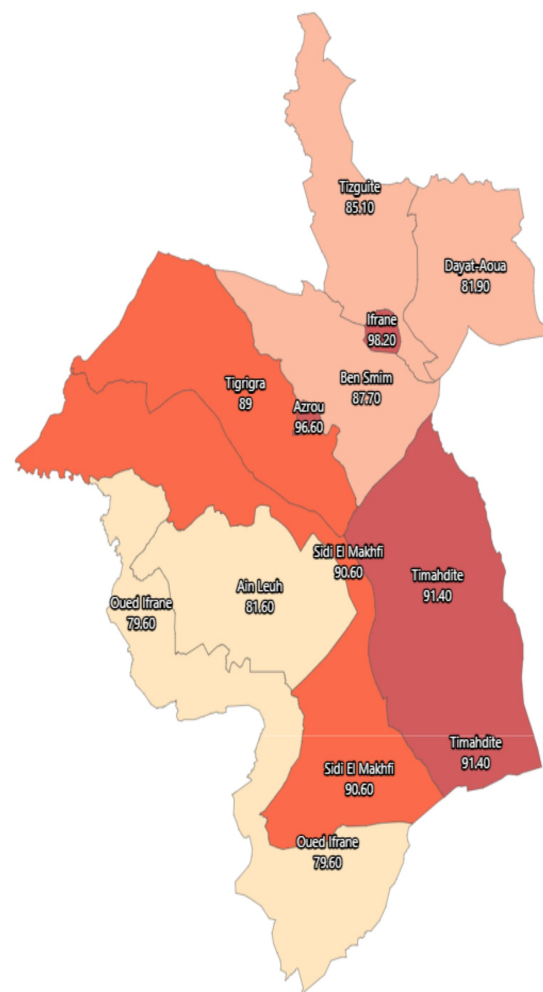

Equipements de base_Cuisine (%): Ensemble

Informations sur la carte

- Niveau géographique :

- Royaume du Maroc

- Région :

- Région Fès-Meknès

- Province :

- Province Ifrane

- Indicateur :

Equipements de
base_Cuisine (%):
Ensemble

- Filtre sur les valeurs :

Les zones géographiques
affichées sur la carte ont des
valeurs de l'indicateur
comprises entre 79 et 99.