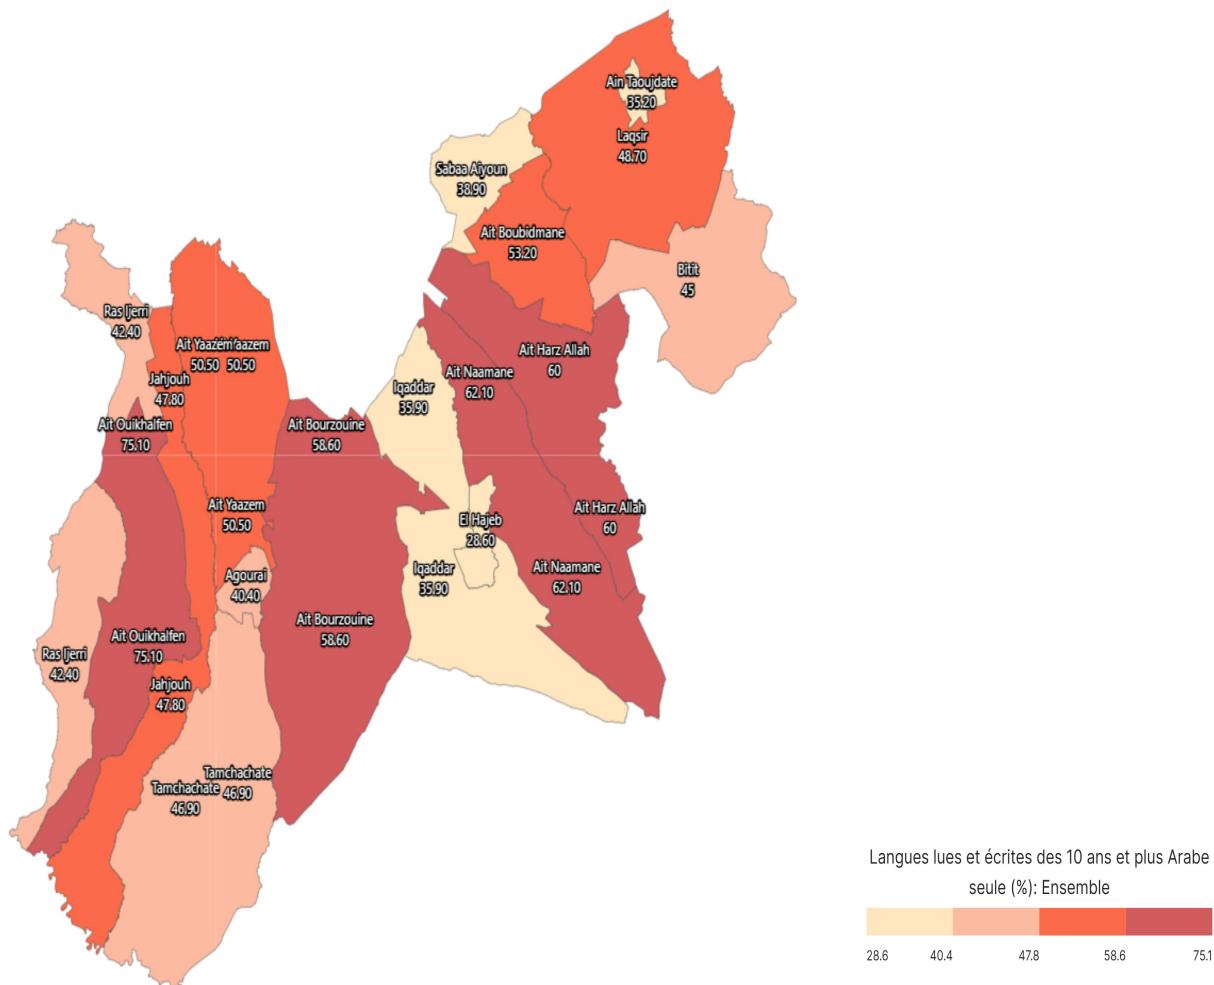

## Langues lues et écrites des 10 ans et plus Arabe seule (%): Ensemble

### Informations sur la carte

- Niveau géographique :
  - Royaume du Maroc
- Région :
  - Région Fès-Meknès
- Province :
  - Province El Hajeb
- Indicateur :
 

Langues lues et écrites des 10 ans et plus Arabe seule (%) : Ensemble
- Filtre sur les valeurs :
 

Les zones géographiques affichées sur la carte ont des valeurs de l'indicateur comprises entre 28 et 76.