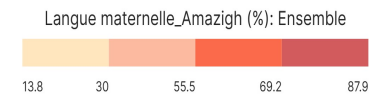

Langue maternelle_Amazigh (%): Ensemble

Informations sur la carte

- Niveau géographique :
 - Royaume du Maroc
- Région :
 - Région Fès-Meknès
- Province :
 - Province Ifrane
- Indicateur :
 - Langue maternelle_Amazigh (%) : Ensemble
- Filtre sur les valeurs :
 - Les zones géographiques affichées sur la carte ont des valeurs de l'indicateur comprises entre 13 et 88.