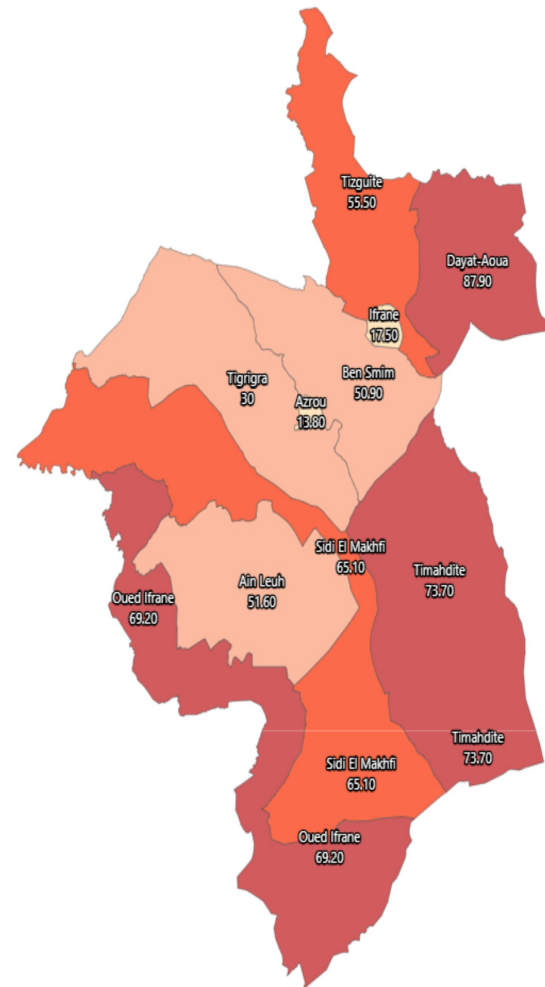

Langue maternelle_Amazigh (%): Ensemble

Informations sur la carte

- Niveau géographique :
 - Royaume du Maroc
- Région :
 - Région Fès-Meknès
- Province :
 - Province Ifrane
- Indicateur :
 - Langue maternelle_Amazigh (%) : Ensemble
- Filtre sur les valeurs :
 - Les zones géographiques affichées sur la carte ont des valeurs de l'indicateur comprises entre 13 et 88.