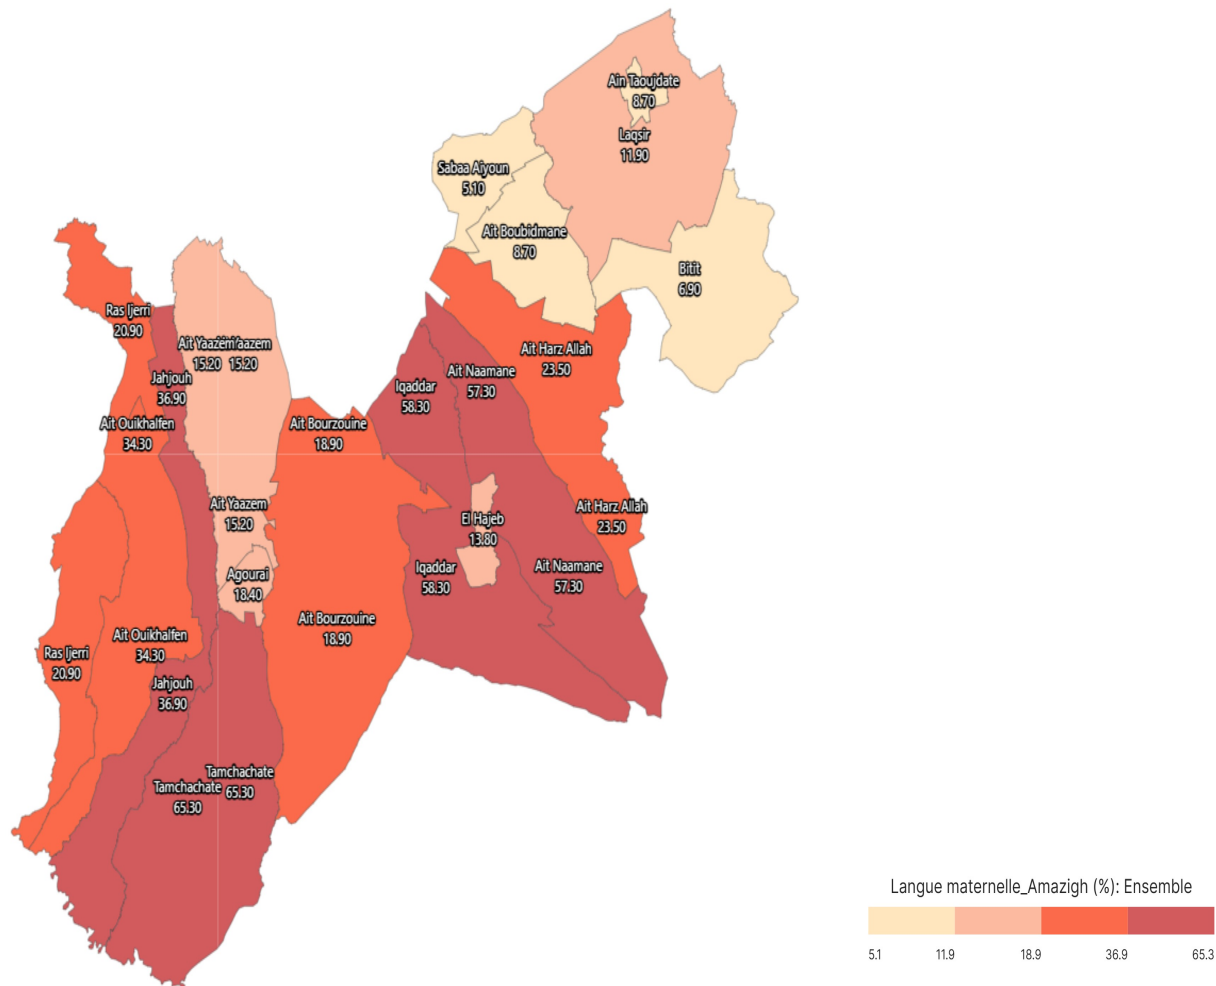

Langue maternelle_Amazigh (%): Ensemble

Informations sur la carte

- Niveau géographique :
 - Royaume du Maroc
- Région :
 - Région Fès-Meknès
- Province :
 - Province El Hajeb
- Indicateur :
 - Langue maternelle_Amazigh (%) : Ensemble
- Filtre sur les valeurs :
 - Les zones géographiques affichées sur la carte ont des valeurs de l'indicateur comprises entre 5 et 66.