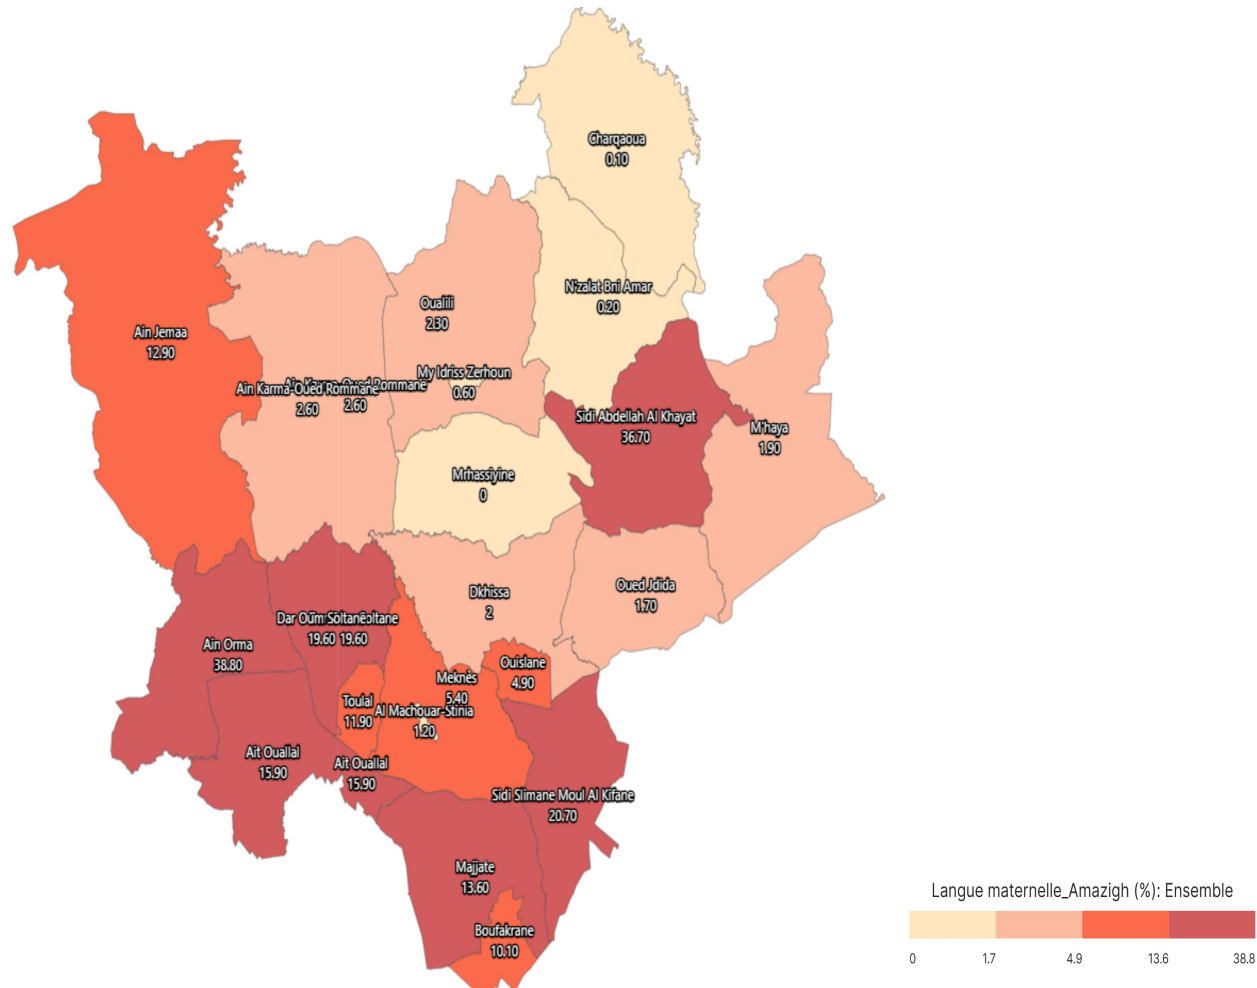

## Langue maternelle\_Amazigh (%): Ensemble

### Informations sur la carte

- Niveau géographique :
  - Royaume du Maroc
- Région :
  - Région Fès-Meknès
- Province :
  - Province Meknès
- Indicateur :
  - Langue maternelle\_Amazigh (%) : Ensemble
- Filtre sur les valeurs :
  - Les zones géographiques affichées sur la carte ont des valeurs de l'indicateur comprises entre 0 et 39.