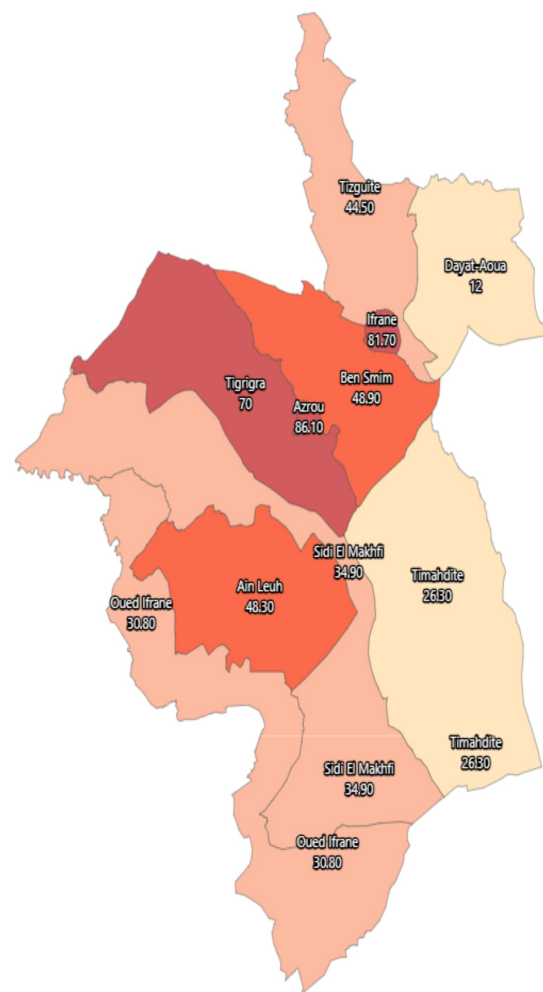

## Langue maternelle\_Arabe (%): Ensemble

### Informations sur la carte

- Niveau géographique :
  - Royaume du Maroc
- Région :
  - Région Fès-Meknès
- Province :
  - Province Ifrane
- Indicateur :
  - Langue maternelle\_Arabe (%) : Ensemble
- Filtre sur les valeurs :
  - Les zones géographiques affichées sur la carte ont des valeurs de l'indicateur comprises entre 12 et 87.