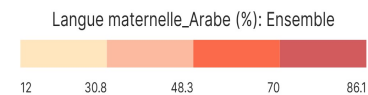

## Langue maternelle\_Arabe (%): Ensemble

### Informations sur la carte

- Niveau géographique :
  - Royaume du Maroc
- Région :
  - Région Fès-Meknès
- Province :
  - Province Ifrane
- Indicateur :
  - Langue maternelle\_Arabe (%) : Ensemble
- Filtre sur les valeurs :
  - Les zones géographiques affichées sur la carte ont des valeurs de l'indicateur comprises entre 12 et 87.