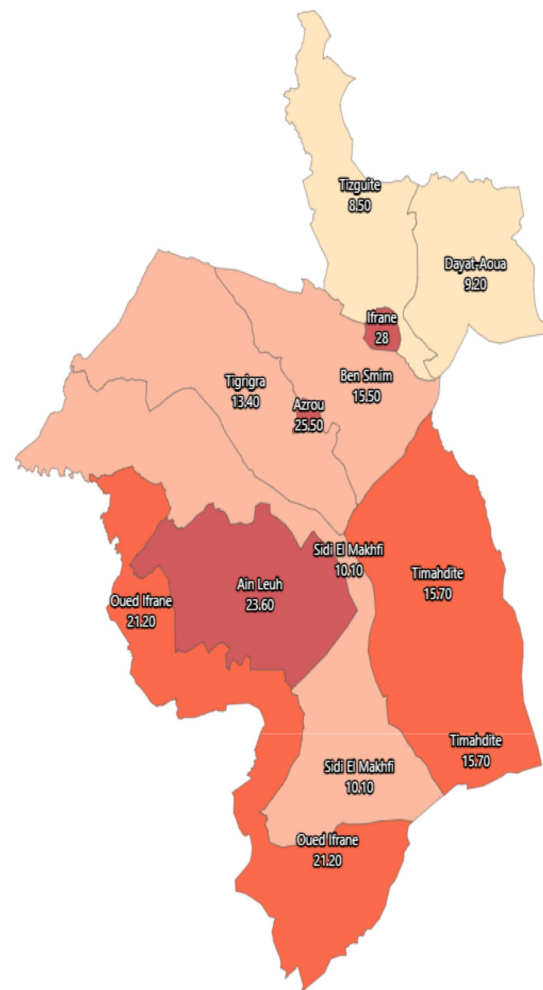

Langues lues et écrites des 10 ans et plus_Arabe, français et anglais (%): Ensemble

Langues lues et écrites des 10 ans et plus_Arabe, français et anglais (%): Ensemble

Informations sur la carte

- Niveau géographique :

- Royaume du Maroc

- Région :

- Région Fès-Meknès

- Province :

- Province Ifrane

- Indicateur :

Langues lues et écrites des 10 ans et plus_Arabe, français et anglais (%): Ensemble

- Filtre sur les valeurs :

Les zones géographiques affichées sur la carte ont des valeurs de l'indicateur comprises entre 8 et 28.