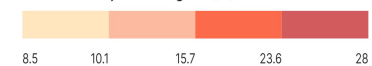

Langues lues et écrites des 10 ans et plus_Arabe, français et anglais (%): Ensemble

Langues lues et écrites des 10 ans et plus_Arabe, français et anglais (%): Ensemble

Informations sur la carte

- Niveau géographique :

- Royaume du Maroc

- Région :

- Région Fès-Meknès

- Province :

- Province Ifrane

- Indicateur :

Langues lues et écrites des 10 ans et plus_Arabe, français et anglais (%): Ensemble

- Filtre sur les valeurs :