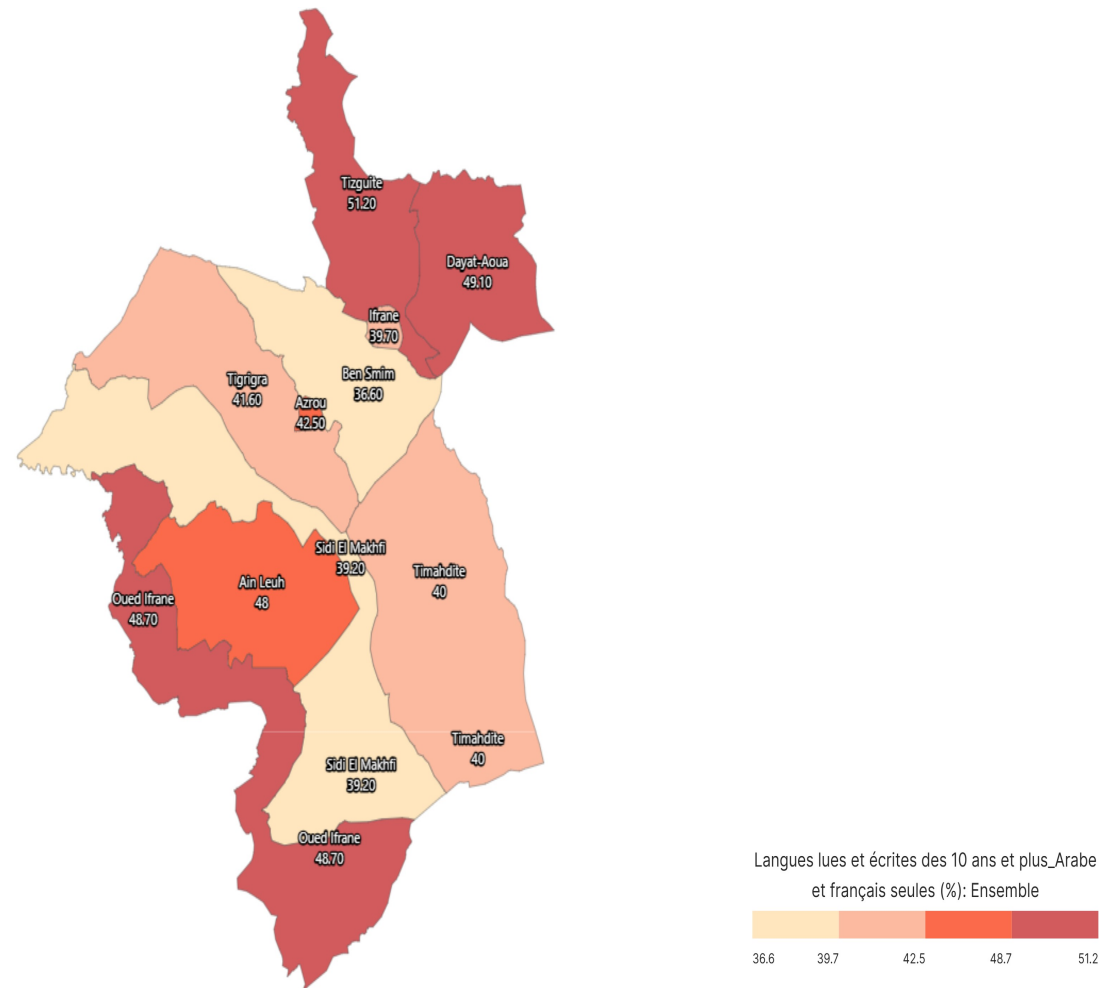

## Langues lues et écrites des 10 ans et plus\_Arabe et français seules (%): Ensemble

### Informations sur la carte

- Niveau géographique :
  - Royaume du Maroc
- Région :
  - Région Fès-Meknès
- Province :
  - Province Ifrane
- Indicateur :
 

Langues lues et écrites des 10 ans et plus\_Arabe et français seules (%): Ensemble
- Filtre sur les valeurs :
 

Les zones géographiques affichées sur la carte ont des valeurs de l'indicateur comprises entre 36 et 52.