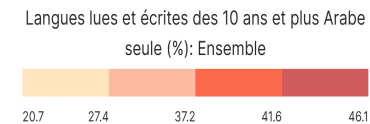

Langues lues et écrites des 10 ans et plus Arabe seule (%): Ensemble

Informations sur la carte

- Niveau géographique :
 - Royaume du Maroc
- Région :
 - Région Fès-Meknès
- Province :
 - Province Ifrane
- Indicateur :

Langues lues et écrites des 10 ans et plus Arabe seule (%) : Ensemble
- Filtre sur les valeurs :

Les zones géographiques affichées sur la carte ont des valeurs de l'indicateur comprises entre 20 et 47.