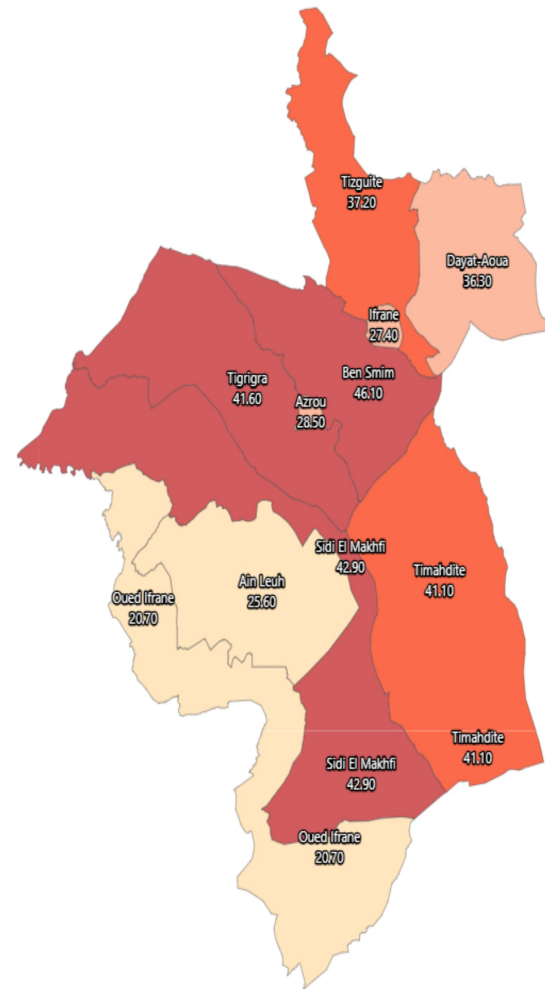

Langues lues et écrites des 10 ans et plus Arabe seule (%): Ensemble

Informations sur la carte

- Niveau géographique :
 - Royaume du Maroc
- Région :
 - Région Fès-Meknès
- Province :
 - Province Ifrane
- Indicateur :

Langues lues et écrites des 10 ans et plus Arabe seule (%) : Ensemble
- Filtre sur les valeurs :

Les zones géographiques affichées sur la carte ont des valeurs de l'indicateur comprises entre 20 et 47.