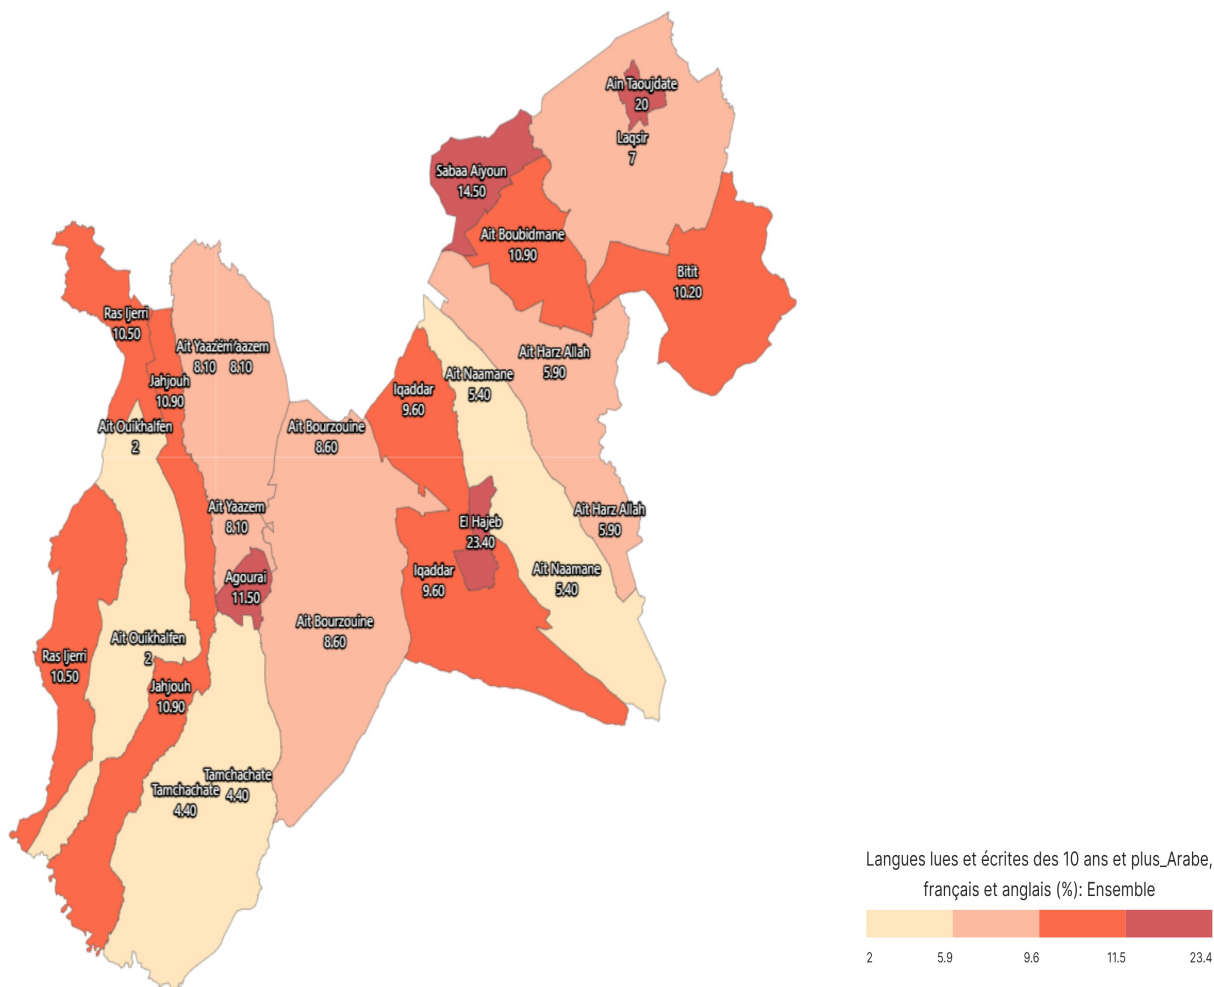

Langues lues et écrites des 10 ans et plus_Arabe, français et anglais (%): Ensemble

Informations sur la carte

- Niveau géographique :

- Royaume du Maroc

- Région :

- Région Fès-Meknès

- Province :

- Province El Hajeb

- Indicateur :

Langues lues et écrites des 10 ans et plus_Arabe, français et anglais (%): Ensemble

- Filtre sur les valeurs :

Les zones géographiques affichées sur la carte ont des valeurs de l'indicateur comprises entre 2 et 24.