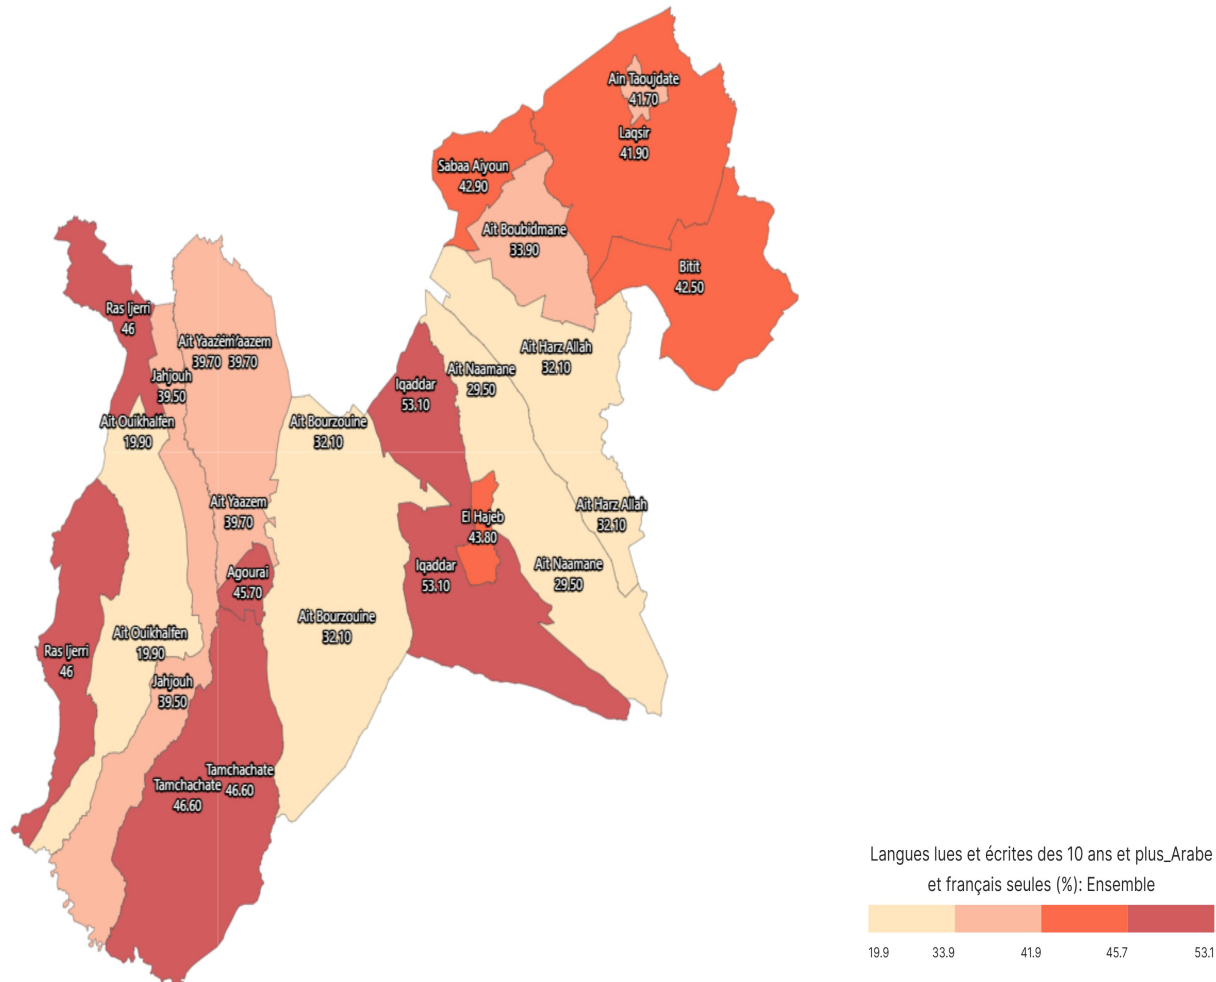

## Langues lues et écrites des 10 ans et plus\_Arabe et français seules (%): Ensemble

### Informations sur la carte

- Niveau géographique :

- Royaume du Maroc

- Région :

- Région Fès-Meknès

- Province :

- Province El Hajeb

- Indicateur :

Langues lues et écrites des 10 ans et plus\_Arabe et français seules (%): Ensemble

- Filtre sur les valeurs :

Les zones géographiques affichées sur la carte ont des valeurs de l'indicateur comprises entre 19 et 54.