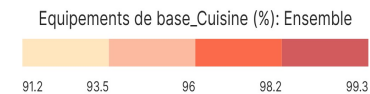

Equipements de base_Cuisine (%): Ensemble

Informations sur la carte

- Niveau géographique :

- Royaume du Maroc

- Région :

- Région Fès-Meknès

- Province :

- Province Meknès

- Indicateur :

Equipements de base_Cuisine (%): Ensemble

- Filtre sur les valeurs :

Les zones géographiques affichées sur la carte ont des valeurs de l'indicateur comprises entre 91 et 100.