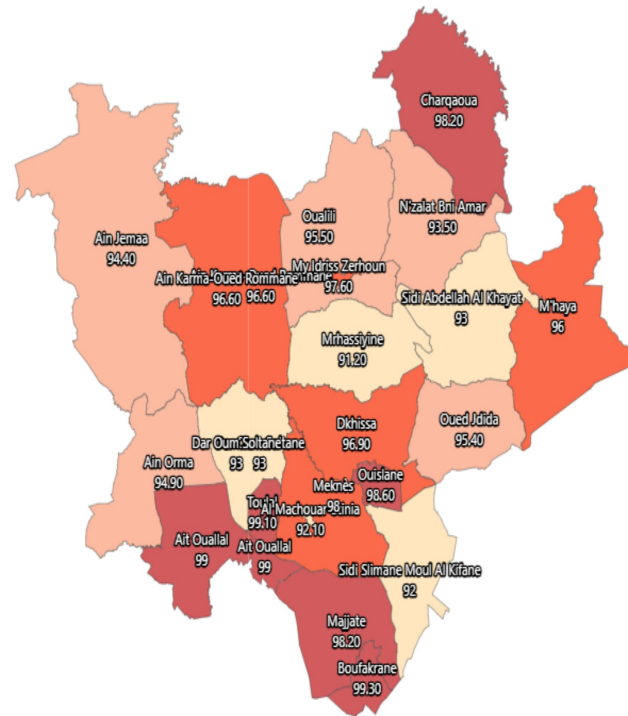

Equipements de base_Cuisine (%): Ensemble

Informations sur la carte

- Niveau géographique :

- Royaume du Maroc

- Région :

- Région Fès-Meknès

- Province :

- Province Meknès

- Indicateur :

Equipements de base_Cuisine (%): Ensemble

- Filtre sur les valeurs :

Les zones géographiques affichées sur la carte ont des valeurs de l'indicateur comprises entre 91 et 100.